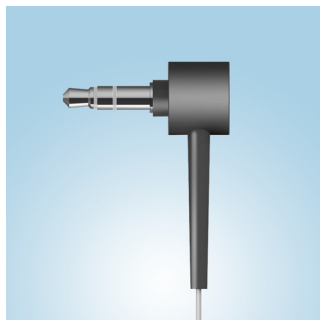

- 32-мм излучатели с неодимовыми магнитами для реалистичных динамичных басов
- Звукоизолирующие накладные амбушюры помогут полностью погрузиться в музыку

Готов принять удар

- L-образный штекер для прочности и долговечности кабеля
- Надежный модульный дизайн выдержит даже самые суровые испытания
- При сильном физическом воздействии чашки наушников отсоединяются
- Очень прочный неспутывающийся кабель

Philips O'Neill
Наушники с оголовьем

O'Neill
Накладные
Синие

SHO3300ESCAP

PHILIPS

O'NEILL

Особенности

32-мм излучатели с неодим. магнитами

Насладитесь превосходным качеством любимой музыки, где бы вы ни находились: 32-мм излучатели воспроизводят кристально чистый звук и усиленные басы.

Удобное регулируемое оголовье

Удобное оголовье можно легко отрегулировать в соответствии с вашими индивидуальными особенностями

L-образный штекер

Благодаря усиленному L-образному штекеру наушники обладают высокой прочностью и долгим сроком службы.