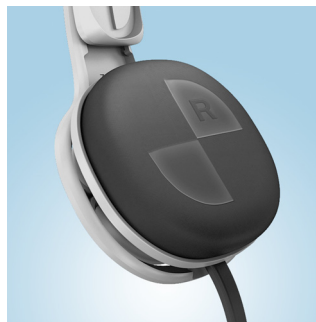

- 32-мм излучатели с неодимовыми магнитами для реалистичных динамичных басов
- Звукоизолирующие накладные амбушюры помогут полностью погрузиться в музыку

Готов принять удар

- L-образный штекер для прочности и долговечности кабеля
- Надежный модульный дизайн выдержит даже самые суровые испытания
- При сильном физическом воздействии чашки наушников отсоединяются
- Очень прочный неспутывающийся кабель

Модульный дизайн

Надежный модульный дизайн выдержит даже самые суровые испытания

Звукоизолирующие накладные амбушюры

Погрузитесь в музыку благодаря звукоизолирующим накладным амбушюрам.

Наушники не только обеспечивают комфорт при длительном прослушивании, но и воспроизводят мельчайшие звуковые нюансы любимых мелодий.

Съемные чашки наушников

При сильном физическом воздействии чашки наушников отсоединяются

Мягкие дышащие амбушюры

Сверхмягкие амбушюры обеспечивают комфортную и надежную посадку и идеально прилегают к уху. Они настолько удобны, что вы попросту забудете о них!