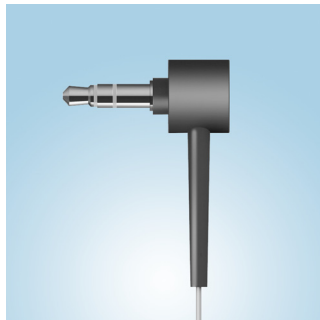

- 32-мм излучатели с неодимовыми магнитами для реалистичных динамичных басов
- Звукоизолирующие накладные амбушюры помогут полностью погрузиться в музыку

Готов принять удар

- L-образный штекер для прочности и долговечности кабеля
- Надежный модульный дизайн выдержит даже самые суровые испытания
- При сильном физическом воздействии чашки наушников отсоединяются
- Очень прочный неспутывающийся кабель

Philips O'Neill
Наушники с оголовьем

- O'Neill
- Накладные

SHO3300ACID

PHILIPS

O'NEILL

Основные особенности

32-мм излучатели с неодим. магнитами

Насладитесь превосходным качеством любимой музыки, где бы вы ни находились: 32-мм излучатели воспроизводят кристально чистый звук и усиленные басы.

Удобное регулируемое оголовье

Удобное оголовье можно легко отрегулировать в соответствии с вашими индивидуальными особенностями

L-образный штекер

Благодаря усиленному L-образному штекеру наушники обладают высокой прочностью и долгим сроком службы.