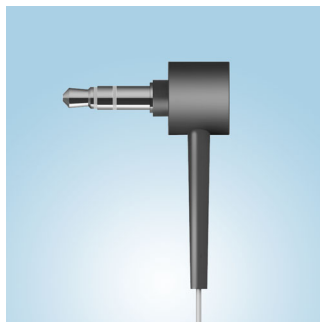

Готов принять удар

- L-образный штекер для прочности и долговечности кабеля
- Надежный модульный дизайн выдержит даже самые суровые испытания
- При сильном физическом воздействии чашки наушников отсоединяются
- Очень прочный неспутывающийся кабель

PHILIPS

O'NEILL

Основные особенности

32-мм излучатели с неодим. магнитами

32-мм излучатели с неодимовыми магнитами для реалистичных динамичных басов

Встроенный микрофон и кнопки управления

Быстрое переключение между музыкой и вызовами при помощи встроенных кнопок и микрофона

Удобное регулируемое оголовье

Удобное оголовье можно легко отрегулировать в соответствии с вашими индивидуальными особенностями

L-образный штекер

L-образный штекер для прочности и долговечности кабеля

Модульный дизайн