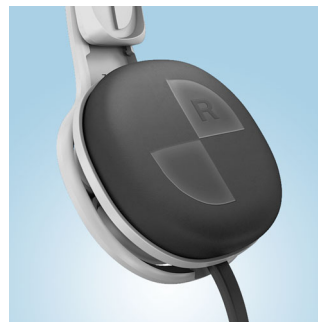

Мягкие дышащие амбушюры

Мягкие амбушюры из дышащего материала обеспечат длительный комфорт

Прочный неспутывающийся кабель

Очень прочный неспутывающийся кабель