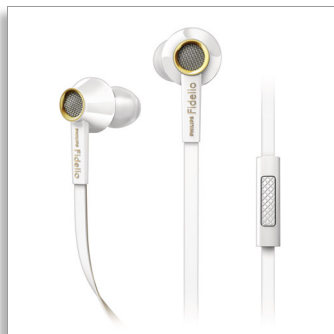

Philips Fidelio
Гарнитура с наушниками-
вкладышами

Fidelio

Белый

S2WT

Высокая достоверность звукопередачи, премиум-качество

Идеально для использования в дороге

Наушники Philips Fidelio S2 разработаны для точной передачи естественного и сбалансированного звука, поэтому каждая нота звучит именно так, как было задумано автором. Надежный и компактный дизайн для подлинного наслаждения музыкой в пути.

Высокая точность воспроизведения

- Высокомощные излучатели с неодимовыми магнитами 13,5 мм
- Многослойные излучатели с системой контроля для превосходного звучания высоких частот
- Специально разработанный металлический корпус снижает вибрацию и резонанс
- Полузакрытая конструкция для сбалансированного звучания и более насыщенного звучания басов

Комфорт при прослушивании

- 2 пары насадок из пеноматериала Comply™ для оптимальной посадки и шумоизоляции
- Ультратягкие силиконовые насадки 5 размеров для оптимального облегания по форме уха
- Внешний корпус из сплава меди для легкости и прочности
- Эргономичные наушники идеально сидят и рассеивают давление
- Устойчивое к царапинам глянцевое покрытие для дополнительной защиты