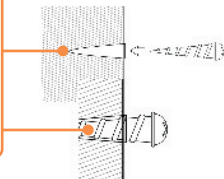

## 2. Установка оборудования

1. Прикрутите 2 прилагаемые антенны к основанию.

2. Снимите обе антенны с маршрутизатора, точки беспроводного доступа или адаптера Беспроводной сети. Затем подключите к устройству 2 разъема антенн.

## Крепление на стене

1. Просверлите в стене два 3-мм отверстия на расстоянии 10 см друг от друга.

2. Вставьте в отверстия дюбели. Затем вверните в дюбели шурупы. Не заворачивайте шурупы до конца, оставив их на 3 – 5 мм (1/8 дюйма) снаружи.

3. Совместите отверстия на основании антенны с шурупами и установите антенну.

4. Расположите антенны перпендикулярно земле.