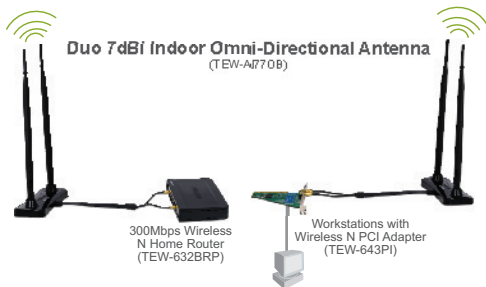

Применение