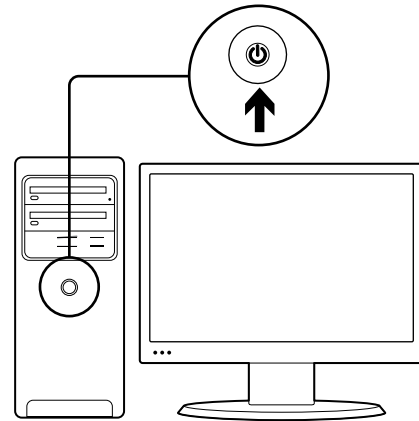

Getting started with
Logitech® Gaming Mouse G100

1

2

English

Your mouse is ready for game play. If you would like to customize your mouse, refer to the next section.

По-русски

Мышь готова к использованию в играх. Сведения об индивидуальной настройке мыши см. в следующем разделе.

English

Product features

1. Left button
2. Right button
3. Scroll wheel/middle button¹
4. DPI button²

¹ Middle button function can vary by operating system.

² Pressing the DPI button repeatedly allows you to cycle through three DPI settings: 1000, 1750, or 2500. Use a smaller DPI setting (e.g., 1000 DPI) for slower movements like sniping and a higher setting (e.g., 2500 DPI) for quicker movements.

По-русски

Описание

1. Левая кнопка
2. Правая кнопка
3. Колесико прокрутки/средняя кнопка¹
4. Кнопка DPI²

¹ Функции средней кнопки могут различаться для разных операционных систем.

² Нажимая кнопку DPI, можно циклически переключать три значения разрешения (DPI): 1000, 1750 и 2500. Используйте меньшее значение разрешения (например, 1000 точек на дюйм) для медленных движений, таких как прицеливание, а более высокое (например, 2500 точек на дюйм) — для более быстрых движений.

Українська

Функції продукту

1. Ліва кнопка
2. Права кнопка
3. Коліщатко/середня кнопка¹
4. Кнопка DPI²

¹ Функція середньої кнопки може бути різною залежно від операційної системи.

² Повторюване натискання кнопки DPI дає змогу переходити між трьома настройками DPI: 1000, 1750 або 2500. Скористайтесь настройкою меншого рівня DPI (наприклад, 1000 DPI) для повільніших рухів, наприклад снайперської стрільби, і настройкою більшого рівня DPI (наприклад, 2500 DPI) — для швидших рухів