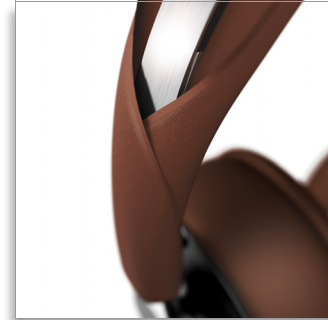

Мягкое оголовье с тканевой прокладкой

Мягкое оголовье с тканевой прокладкой для комфортного прослушивания музыки на ходу

Плоский кабель с защитой от спутывания

Забудьте о клубках из проводов в вашей сумке. Плоский кабель с защитой от спутывания длиной 1,2 м не перекручивается и не завязывается в узлы — никогда. Теперь вы можете сосредоточиться на главном, наслаждаясь любимой музыкой, где бы вы ни находились.