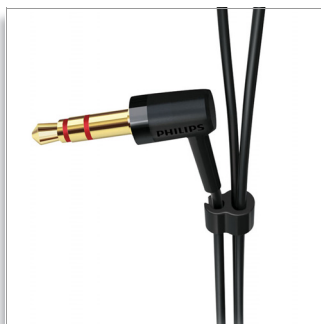

Система защиты от спутывания

Во время хранения наушников возникает риск спутывания проводов. Это создает неудобства при хранении и подключении

наушников. Просто передвиньте ползунок по направлению к наушникам, чтобы соединить два провода вместе и предотвратить спутывание.

Великолепная плотность прилегания

Крохотные излучатели обеспечивают плотность прилегания и полностью заполняют ушную раковину, что заглушает внешние источники звука и увеличивает впечатления от прослушивания.