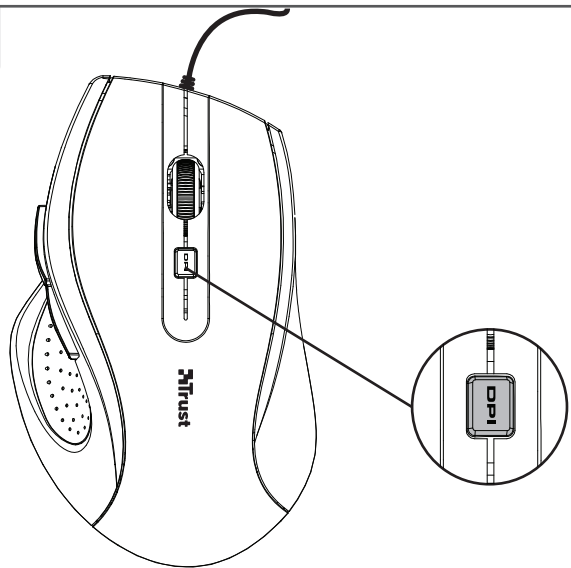

Quick Installation Guide

MaxTrack Mini Mouse

17179

1

2

3

500 dpi 
1000 dpi 

4