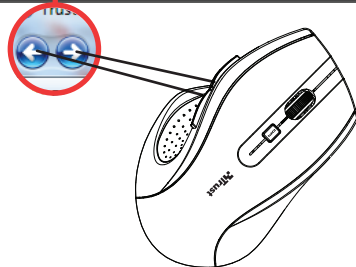

Quick Installation Guide

MaxTrack Mini Mouse

17179

1

2

3

500 dpi 
1000 dpi 

4