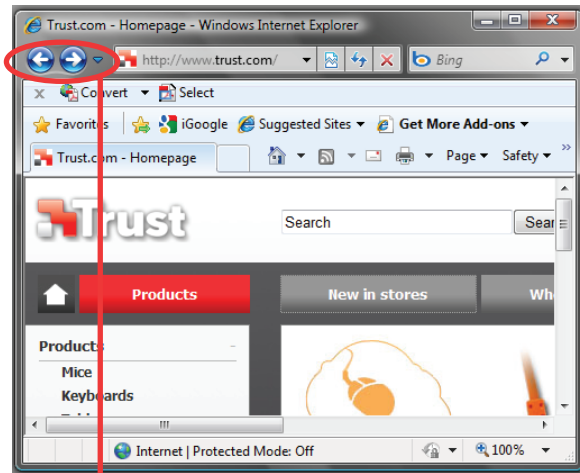

Quick Installation Guide

MaxTrack Mini Mouse

17179

1

2

3

500 dpi 
1000 dpi 

4