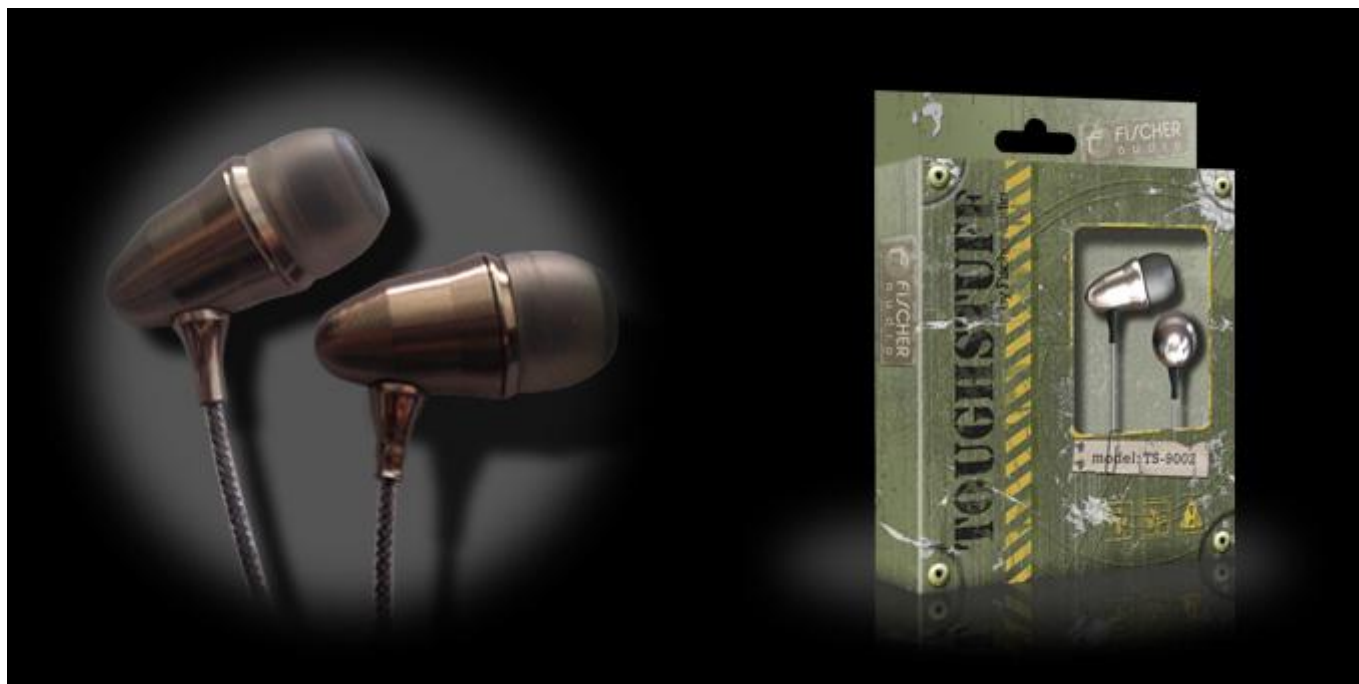

## Fischer Audio TS-9002 (серия **Toughstuff**)

Диапазон воспроизводимых частот: 20-22000 Гц.

Чувствительность: 103 дБ.

Сопротивление: 16 Ом.

Входная мощность: 60 мВт.

Цвет: бронза

Упаковка: Подарочная коробочка

Комплектация: сменные силиконовые насадки, чехол для наушников.

- Передача звука без искажений во всем частотном диапазоне
- Оптимально сочетаются со всеми типами цифровой портативной аудиотехники
- Идеальное сочетание высокого качества звучания и демократичной цены.