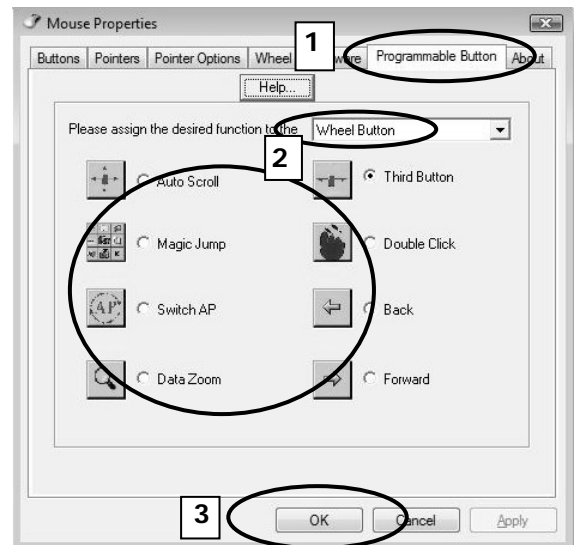

MI-7760Cp Wireless Laser Mini Mouse - Carbon Edition

1

2

3

4

5

2 x

6