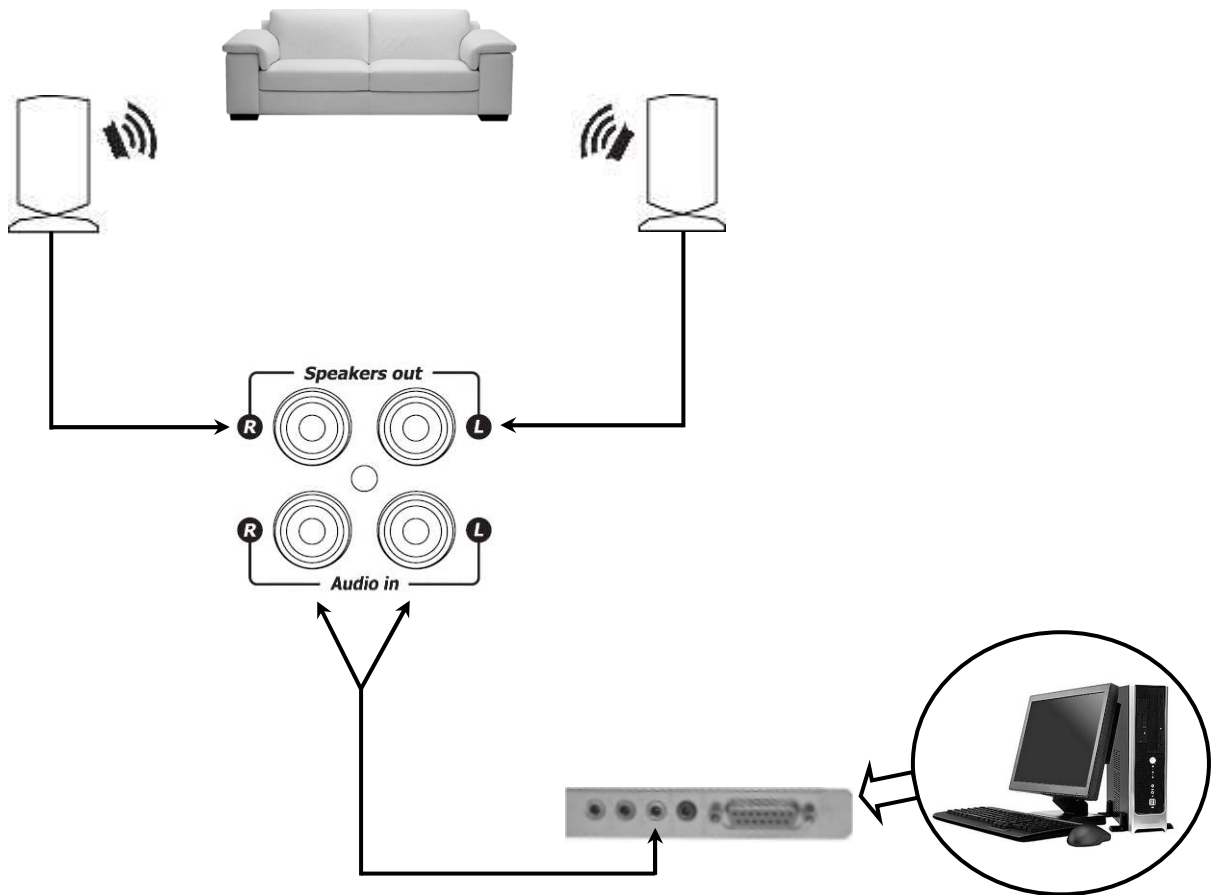

SP-3450K 2.1 Speaker Set

1