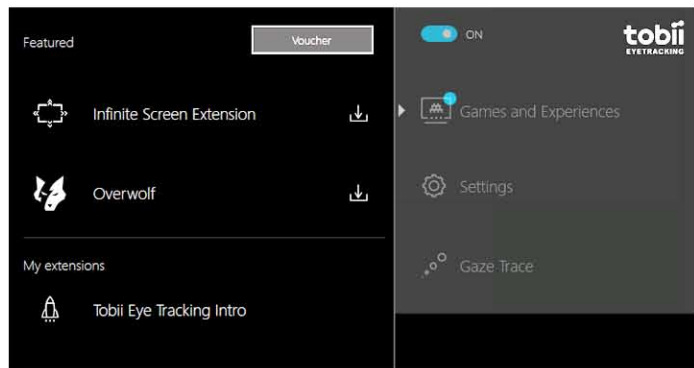

На данный момент, **Tobii Eye Tracker 4C** — уникальный гаджет, который добавляет к традиционным способам управления в играх управление зрением.

© TehnObzor

Придаться к **Tobii Eye Tracker 4C** очень сложно, устройство отлично справляется со всеми возложенными на него задачами. Библиотека поддерживаемых игр постоянно растет.

© Канобу

Основное функциональное отличие Eye Tracker 4C от EyeX – отслеживание не только взгляда, но и движений головы. Пожалуй, от хедтрекинга как раз и остались самые яркие впечатления, потому что это фактически виртуальная реальность минус телевизор на голове.

© Progamer.ru

Видео

[https://www.youtube.com/watch?v=p8et4MO\\_wGc](https://www.youtube.com/watch?v=p8et4MO_wGc)

Изображения

<https://1drv.ms/f/s!AlqAKXu1HBSroUI8c1Vhagm4DDXG>

1. Установите последнюю версию Tobii Eye Tracking Core Software.
2. В течение дня вы получите уведомление в меню Eye Tracking. Обратите внимание, что получение сведений о вашем устройстве может занять у нас до 14 дней.
3. Щелкните по уведомлению - вы будете переадресованы на сайт [www.tobiigaming.com](http://www.tobiigaming.com).
4. Зарегистрируйтесь или пройдите процедуру аутентификации на сайте [www.tobiigaming.com](http://www.tobiigaming.com).
5. Зайдите в раздел "Vouchers" (ваучеры), чтобы увидеть доступные вам игры в подарок.
6. Щелкните по кнопке "Redeem" (погасить) и получите игровой ключ.
7. Активируйте игровой ключ на портале, используемом издателем (для Agents of Mayhem - Steam).

- После установки ПО Tobii Eye Tracking Core вы получите уведомление в меню Eye Tracking. Для продолжения процедуры щелкните по уведомлению. В зависимости от версии вашего ПО, может быть дополнительное меню, в котором вы должны щелкнуть по кнопке "Voucher" (ваучер).
- Обратите внимание, что если у вас уже есть учетная запись