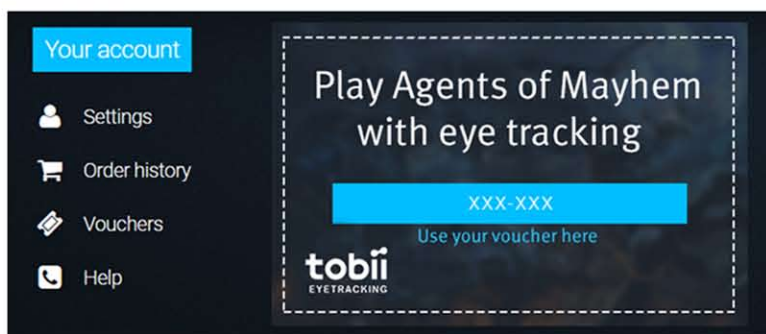

момент покупки имел право на игровой ваучер (информация об этом имеется на упаковке продукта), а вы в течение 24 часов не получили уведомление о ваучере в своем меню Tobii Eye Tracker, пожалуйста, отправьте нам сообщение на help@buka.ru или позвоните по телефону 8 (800) 555-28-52.

Если вы испытываете трудности с получением уведомлений о ваучерах, пожалуйста, убедитесь, что у вас корректно установлено самое новое программное обеспечение Tobii Eye Tracking - <https://tobiigaming.com/getstarted/>.
Удачной игры!