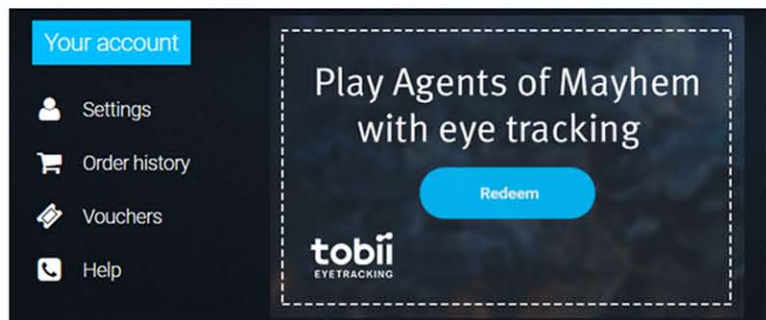

- Когда войдете на сайт, нажмите "Vouchers" (ваучеры), чтобы увидеть доступные вам игровые ваучеры. Если у вас нет доступных ваучеров, вы получите уведомление "You have no vouchers available right now." (сейчас нет доступных ваучеров).

- Как только вы щелкните по кнопке "Redeem" (погасить), вы получите игровой ключ. Пожалуйста, скопируйте ключ, и затем нажмите "Use your voucher" (использовать свой ваучер), чтобы попасть на площадку, где вы можете погасить свой игровой ключ.
- Если вы приобрели Tobii Eye Tracker и продукт на