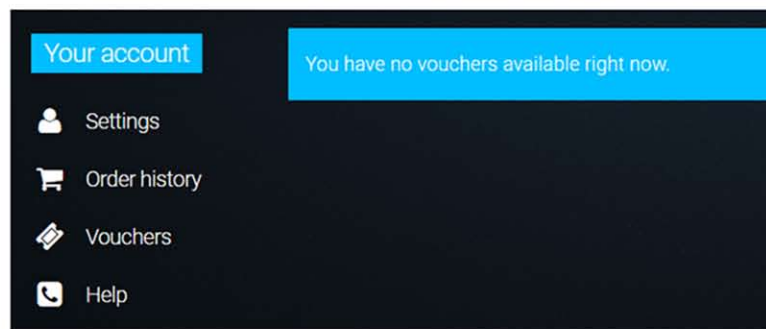

на tobiigaming.com, вы не должны щелкать по уведомлению с голубой точкой, пока не войдете в свою учетную запись Tobii Gaming в веб-браузере по умолчанию.

- Таким образом вы попадете на веб-сайт www.tobiigaming.com, где вас попросят войти под своей учетной записью Tobii Gaming. Если у вас еще нет учетной записи, вас попросят зарегистрироваться. После регистрации, пожалуйста, активируйте свою учетную запись, щелкнув по ссылке активации, которая будет отправлена вам по электронной почте.