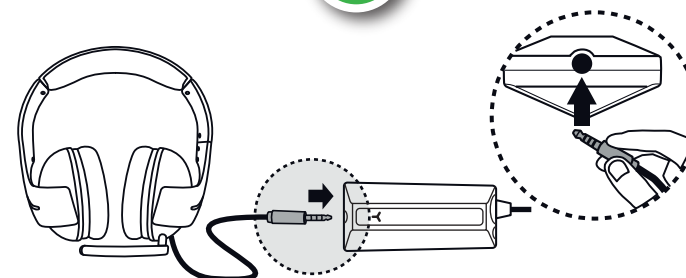

headset **350X 7.1Powered**
DOOM EDITION

ИНСТРУКЦИЯ ПО ЭКСПЛУАТАЦИИ

СОДЕРЖИМОЕ УПАКОВКИ

1

2

3

* Приобретается отдельно