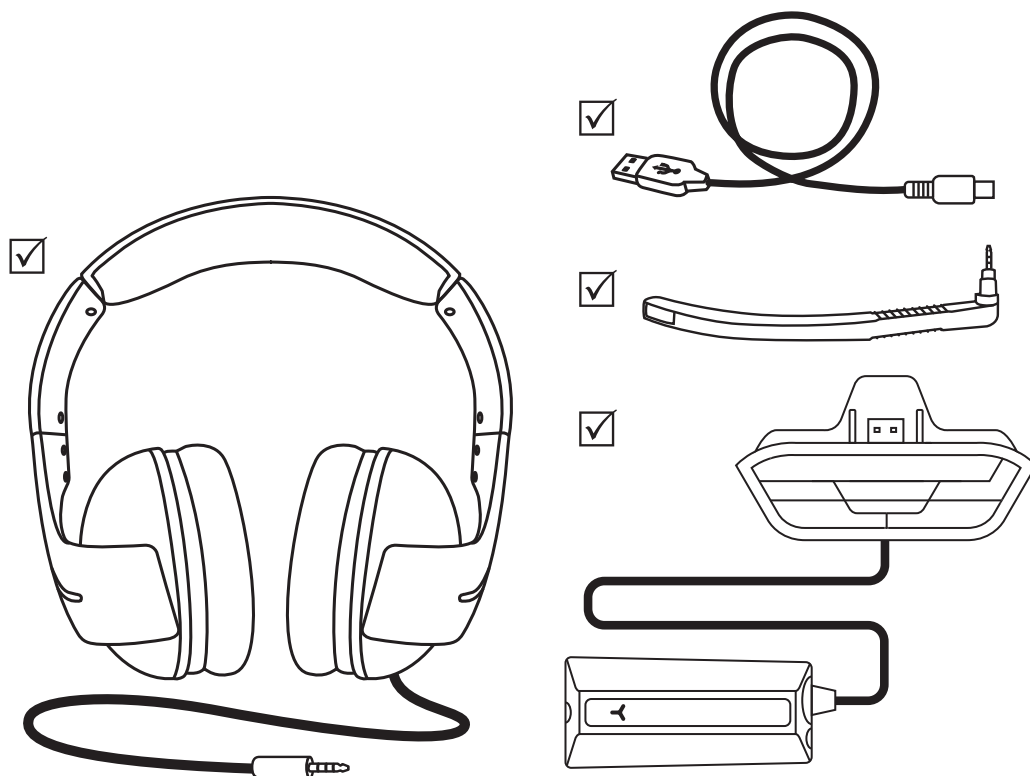

headset **350X 7.1Powered**
DOOM EDITION

ИНСТРУКЦИЯ ПО ЭКСПЛУАТАЦИИ

СОДЕРЖИМОЕ УПАКОВКИ

1

2

3

* Приобретается отдельно