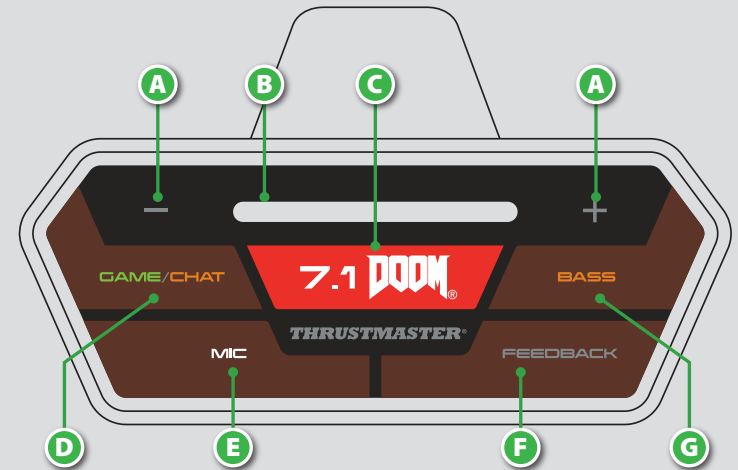

- Индикатор зарядки**
- Зеленый: выполняется зарядка
  - Красный: низкий уровень заряда
  - Выключен: уровень заряда 100%

- A** - Регулятор громкости
- B** - Индикатор громкости
- C** - Включение/отключение режима 7.1 DOOM (зеленый = режим 7.1 включен, оранжевый = режим 7.1 выключен)
- D** - В режиме GAME/CHAT кнопки - и + служат для регулировки баланса между громкостью игры и громкостью чата
- E** - Включение/отключение микрофона (зеленый = микрофон включен)
- F** - Включение/отключение звука собственного голоса
- G** - В режиме BASS кнопки - и + служат для регулировки уровня басов