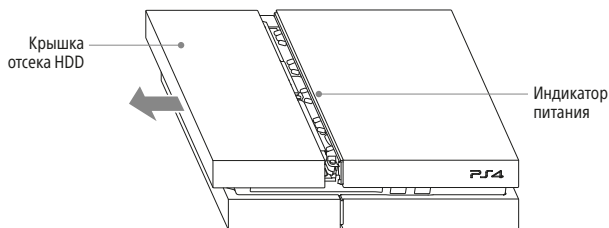

Меры предосторожности

Безопасность

- В целях безопасности необходимо выключить и отключить систему PS4™ от сети, прежде чем снять крышку отсека HDD.
- Сразу после использования внутренняя часть системы остается горячей. Прежде чем снять крышку отсека HDD, подождите, пока система остынет.
- Следите за тем, чтобы не прищемить пальцы между крышкой отсека HDD и системой PS4™ и не поранить пальцы или руки об углы крышки отсека HDD или других деталей.
- Прежде чем включить систему PS4™, установите на нее крышку отсека HDD. Если не установить крышку, внутренняя часть системы может нагреться.
- Храните данное устройство в месте, недоступном для маленьких детей.

Хранение

- Не подвергайте устройство воздействию высоких температур, высокой влажности и прямых солнечных лучей.
- Не подвергайте устройство воздействию пыли, дыма и пара.

Снятие и замена крышки отсека HDD

1. 1 На экране функций системы PS4™ выберите (Питание) > [Настройки питания] > [Выключить систему PS4]. Индикатор питания погаснет.
2. 2 Извлеките кабель питания из розетки, отключите его от системы PS4™ и затем отключите от нее другие кабели.
3. 3 Аккуратно нажмите на область соприкосновения крышки отсека HDD и индикатора питания. Чтобы открепить крышку отсека HDD, сдвиньте ее в направлении стрелки, изображенной на диаграмме.

1. 4 Когда крышка отсека HDD будет откреплена, она откроется приблизительно на 2 см. Чтобы не повредить крепления, аккуратно достаньте переднюю часть крышки отсека HDD из передней панели системы PS4™ и снимите крышку.
2. 5 Чтобы закрепить крышку отсека HDD, необходимо установить ее на систему PS4™ и сдвинуть ее в противоположном направлении от стрелки, изображенной на диаграмме.
3. 6 Когда крышка отсека HDD будет установлена, вы сможете подключить кабель питания и другие кабели, а затем включить систему PS4™.