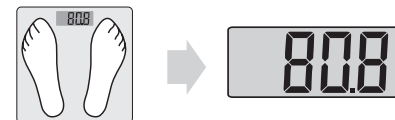

Шаг 3.

Встаньте на весы. Стойте на весах неподвижно, дождитесь показаний на дисплее вашего точного веса.