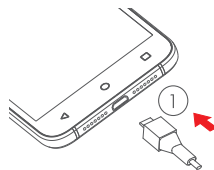

- ② Установка или извлечение SIM-карты.
- ③ Установка или извлечение microSD-карты.

БЕРЕГИТЕ
БУМАГУ
БЕРЕГИТЕ
ПЕРЧЫ