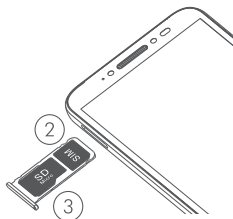

- ② Установка или извлечение SIM-карты.
- ③ Установка или извлечение microSD-карты.

БЕРЕГИТЕ
БУМАГУ
БЕРЕГИТЕ
ПЕРЧЫ