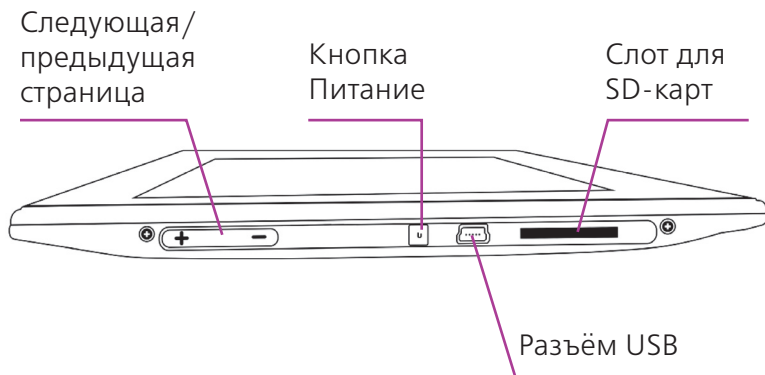

ПРИМЕЧАНИЕ: время и возможность зарядки от USB-порта настольного ПК или ноутбука зависит от напряжения питания данного порта.

Соединение с настольным компьютером

- подключите кабель USB, входящий в комплект, к соответствующему порту BOOX и к USB-порту компьютера;
- после соединения с компьютером на экране устройства появится диалоговое окно. Нажмите «Да» для подтверждения соединения;
- настольный ПК определит подключение нового съемного диска, а если установлена карта памяти, то двух дисков. Нажмите «Мой компьютер» для просмотра содержания внутренней памяти устройства и карты памяти SD.

Выключение

Вариант 1. Зайдите в меню и выберете «Выключение».

Вариант 2. Нажмите и удерживайте в течение 2 секунд кнопку «Питание».

ЛИЦЕВАЯ СТОРОНА BOOX M

 Меню	<p>Нажмите кнопку «Меню» для вызова меню на экран</p>
 Возврат	<p>Нажмите кнопку «Возврат» для выполнения одного из следующих действий:</p> <ul style="list-style-type: none"> - возврат в предыдущее приложение; - выход из текущего диалогового окна или отображения; - возврат в главное меню
 Следующая страница	<p>Нажмите для перехода к следующей странице во время просмотра документа</p>
 Предыдущая страница	<p>Нажмите для возврата к предыдущей странице во время просмотра документа</p>
 5-позиционный джойстик	<p>Отклоните рычаг джойстика в одном из 4 направлений: вверх, вниз, вправо, влево, – для выбора нужного пункта меню. Нажмите на рычаг для подтверждения выбора нужной функции или открытия документа</p>

НИЖНЯЯ СТОРОНА BOOX M

Следующая/ предыдущая страница	Кнопка предназначена для листания в режиме просмотра документа
Кнопка Питание	Нажмите для включения или выключения устройства
Разъём USB	Подключите кабель USB-кабель для соединения с ПК или зарядки
Слот для SD-карт	Вставьте карту памяти для просмотра её содержимого на BOOX (поддерживаются SD-карты объемом до 32 Гб)