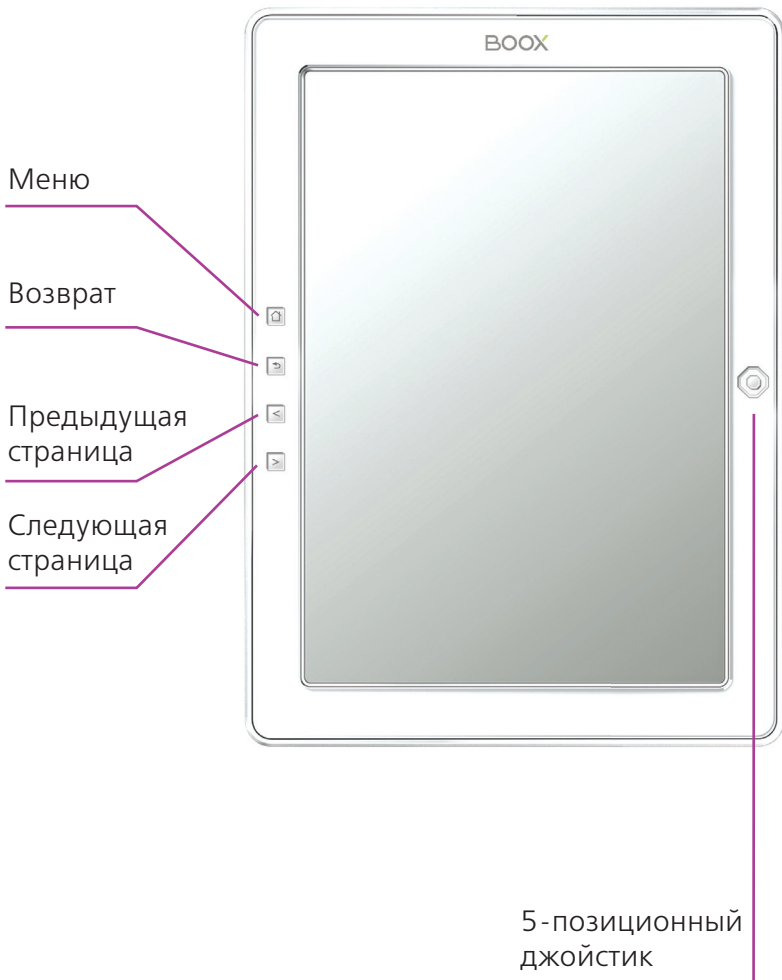

ПРИМЕЧАНИЕ: время и возможность зарядки от USB-порта настольного ПК или ноутбука зависит от напряжения питания данного порта.

Соединение с настольным компьютером

- подключите кабель USB, входящий в комплект, к соответствующему порту BOOX и к USB-порту компьютера;
- после соединения с компьютером на экране устройства появится диалоговое окно. Нажмите «Да» для подтверждения соединения;
- настольный ПК определит подключение нового съемного диска, а если установлена карта памяти, то двух дисков. Нажмите «Мой компьютер» для просмотра содержания внутренней памяти устройства и карты памяти SD.

Выключение

Вариант 1. Зайдите в меню и выберете «Выключение».

Вариант 2. Нажмите и удерживайте в течение 2 секунд кнопку «Питание».

ЛИЦЕВАЯ СТОРОНА BOOX M

 Меню	<p>Нажмите кнопку «Меню» для вызова меню на экран</p>
 Возврат	<p>Нажмите кнопку «Возврат» для выполнения одного из следующих действий:</p> <ul style="list-style-type: none"> - возврат в предыдущее приложение; - выход из текущего диалогового окна или отображения; - возврат в главное меню
 Следующая страница	<p>Нажмите для перехода к следующей странице во время просмотра документа</p>
 Предыдущая страница	<p>Нажмите для возврата к предыдущей странице во время просмотра документа</p>
 5-позиционный джойстик	<p>Отклоните рычаг джойстика в одном из 4 направлений: вверх, вниз, вправо, влево, – для выбора нужного пункта меню. Нажмите на рычаг для подтверждения выбора нужной функции или открытия документа</p>