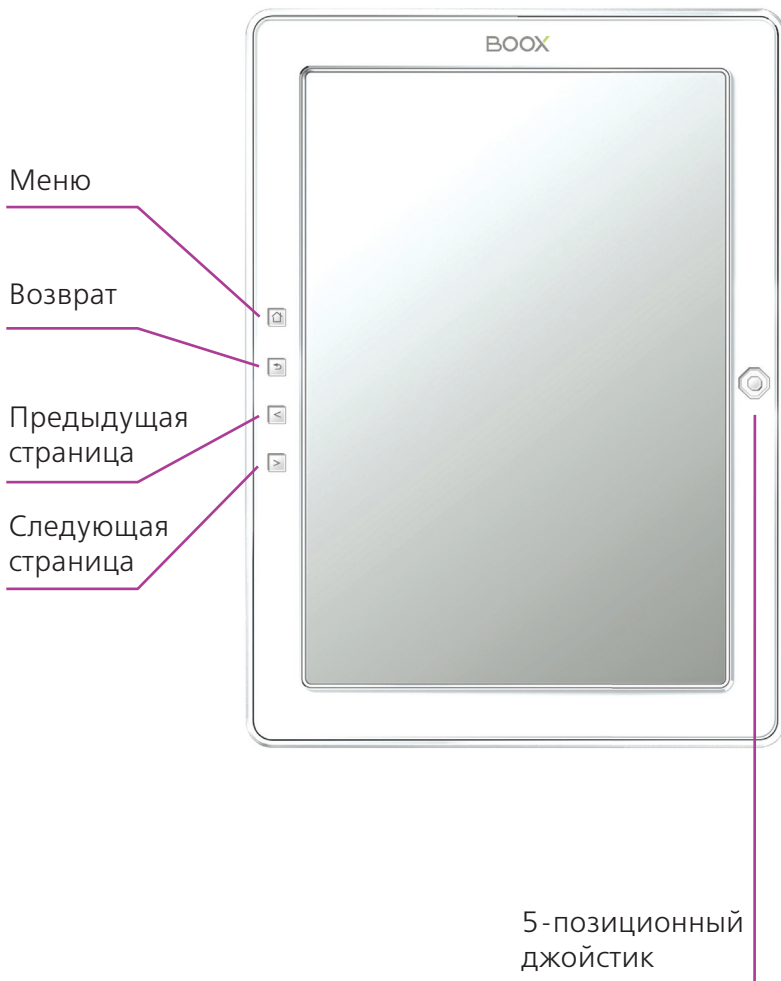

ПРИМЕЧАНИЕ: время и возможность зарядки от USB-порта настольного ПК или ноутбука зависит от напряжения питания данного порта.

Соединение с настольным компьютером

- подключите кабель USB, входящий в комплект, к соответствующему порту BOOX и к USB-порту компьютера;
- после соединения с компьютером на экране устройства появится диалоговое окно. Нажмите «Да» для подтверждения соединения;
- настольный ПК определит подключение нового съемного диска, а если установлена карта памяти, то двух дисков. Нажмите «Мой компьютер» для просмотра содержания внутренней памяти устройства и карты памяти SD.

Выключение

Вариант 1. Зайдите в меню и выберете «Выключение».

Вариант 2. Нажмите и удерживайте в течение 2 секунд кнопку «Питание».

ЛИЦЕВАЯ СТОРОНА BOOX M

 Меню	<p>Нажмите кнопку «Меню» для вызова меню на экран</p>
 Возврат	<p>Нажмите кнопку «Возврат» для выполнения одного из следующих действий:</p> <ul style="list-style-type: none"> - возврат в предыдущее приложение; - выход из текущего диалогового окна или отображения; - возврат в главное меню
 Следующая страница	<p>Нажмите для перехода к следующей странице во время просмотра документа</p>
 Предыдущая страница	<p>Нажмите для возврата к предыдущей странице во время просмотра документа</p>
 5-позиционный джойстик	<p>Отклоните рычаг джойстика в одном из 4 направлений: вверх, вниз, вправо, влево, – для выбора нужного пункта меню. Нажмите на рычаг для подтверждения выбора нужной функции или открытия документа</p>