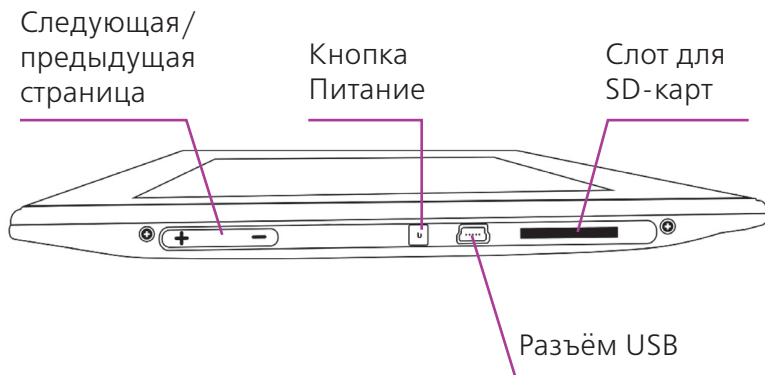

ПРИМЕЧАНИЕ: время и возможность зарядки от USB-порта настольного ПК или ноутбука зависит от напряжения питания данного порта.

Соединение с настольным компьютером

- подключите кабель USB, входящий в комплект, к соответствующему порту BOOX и к USB-порту компьютера;
- после соединения с компьютером на экране устройства появится диалоговое окно. Нажмите «Да» для подтверждения соединения;
- настольный ПК определит подключение нового съемного диска, а если установлена карта памяти, то двух дисков. Нажмите «Мой компьютер» для просмотра содержания внутренней памяти устройства и карты памяти SD.

Выключение

Вариант 1. Зайдите в меню и выберете «Выключение».

Вариант 2. Нажмите и удерживайте в течение 2 секунд кнопку «Питание».

ЛИЦЕВАЯ СТОРОНА BOOX M

 Меню	<p>Нажмите кнопку «Меню» для вызова меню на экран</p>
 Возврат	<p>Нажмите кнопку «Возврат» для выполнения одного из следующих действий:</p> <ul style="list-style-type: none"> - возврат в предыдущее приложение; - выход из текущего диалогового окна или отображения; - возврат в главное меню
 Следующая страница	<p>Нажмите для перехода к следующей странице во время просмотра документа</p>
 Предыдущая страница	<p>Нажмите для возврата к предыдущей странице во время просмотра документа</p>
 5-позиционный джойстик	<p>Отклоните рычаг джойстика в одном из 4 направлений: вверх, вниз, вправо, влево, – для выбора нужного пункта меню. Нажмите на рычаг для подтверждения выбора нужной функции или открытия документа</p>

НИЖНЯЯ СТОРОНА BOOX M

Следующая/предыдущая страница	Кнопка предназначена для листания в режиме просмотра документа
Кнопка Питание	Нажмите для включения или выключения устройства
Разъём USB	Подключите кабель USB-кабель для соединения с ПК или зарядки
Слот для SD-карт	Вставьте карту памяти для просмотра её содержимого на BOOX (поддерживаются SD-карты объемом до 32 Гб)