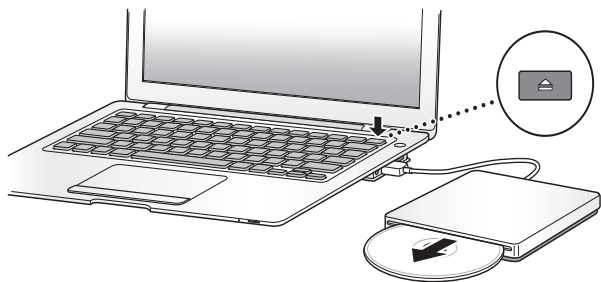

# MacBook Air SuperDrive

# MacBook Air SuperDrive

Attach the MacBook Air SuperDrive directly to your MacBook Air. You can eject a DVD or CD only when the drive is connected to your MacBook Air.

MacBook Air SuperDrive を直接 MacBook Air に取り付けます。ドライブが MacBook Air に接続されているときのみ、DVD や CD を取り出せます。

Connectez directement le lecteur MacBook Air SuperDrive à votre MacBook Air. Vous pouvez uniquement éjecter un DVD ou un CD lorsque le lecteur est connecté à votre MacBook Air.

Schließen Sie das MacBook Air SuperDrive-Laufwerk an Ihr MacBook Air an. DVDs oder CDs lassen sich nur dann auswerfen, wenn das Laufwerk mit Ihrem MacBook Air verbunden ist.