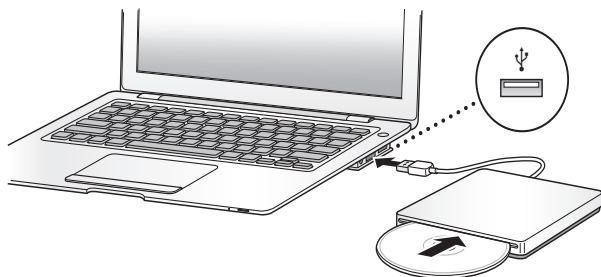

# MacBook Air SuperDrive

# MacBook Air SuperDrive

Attach the MacBook Air SuperDrive directly to your MacBook Air. You can eject a DVD or CD only when the drive is connected to your MacBook Air.

MacBook Air SuperDrive を直接 MacBook Air に取り付けます。ドライブが MacBook Air に接続されているときのみ、DVD や CD を取り出せます。

Connectez directement le lecteur MacBook Air SuperDrive à votre MacBook Air. Vous pouvez uniquement éjecter un DVD ou un CD lorsque le lecteur est connecté à votre MacBook Air.

Schließen Sie das MacBook Air SuperDrive-Laufwerk an Ihr MacBook Air an. DVDs oder CDs lassen sich nur dann auswerfen, wenn das Laufwerk mit Ihrem MacBook Air verbunden ist.