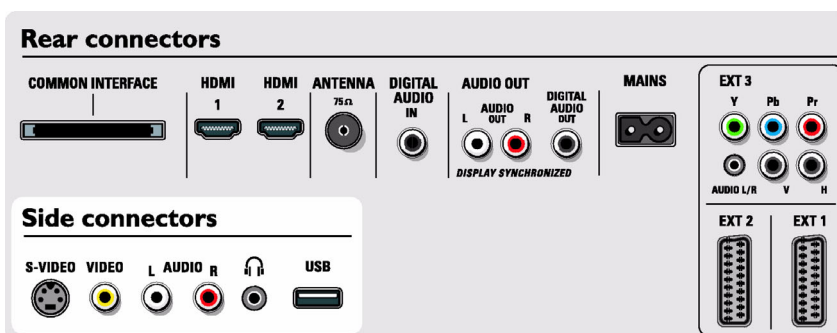

Возможность подсоединения

- **Ext 1 Scart:** Разъем аудио - левый/правый, Вход/выход CVBS, RGB
- **2 внешних разъема Scart:** Разъем аудио - левый/правый, Вход/выход CVBS, RGB, Вход S-video, Выход S-Video
- **Ext 3:** YPbPr, Аудиовход - левый/правый
- **Ext 4:** Функция HDMI
- **Ext 5:** Подключение HDMI
- **Подключения спереди/сбоку:** Аудиовход - левый/правый, Вход CVBS, Выход для наушников, Вход S-video, Стандарт USB
- **Другие соединения:** Аналог. аудиовыход: лев./прав., Вход VGA с ПК, Вход S/PDIF (коаксиальный), Выход S/PDIF (коаксиальный), Общий интерфейс

Питание

- **Температура окружающей среды:** 5 °C - 40 °C
- **Питание от сети:** 220-240 В переменного тока, +/- 10 %
- **Потребление электроэнергии:** 163 Вт
- **Энергопотребление в режиме ожидания:** 1,4 Вт

Габариты

- **Габариты набора (Ш x В x Г):** 991 x 707 x 114 мм
- **Размеры устройства с подставкой (В x Г):** 767 x 255 мм
- **Вес, включая упаковку:** 39 кг
- **Вес продукта:** 26 кг
- **Габариты коробки (Ш x В x Г):** 1160 x 923 x 290 мм
- **Цветной корпус:** Цвет High Gloss Black
- **Совместим с настенным креплением VESA:** 800 x 200 мм

Принадлежности

- **Входящие в комплект принадлежности:** Настольная подставка, Радиочастотный кабель
- **Дополнительные принадлежности:** Напольная подставка

Дата выпуска 2007-03-09

Версия: 1.0

12 NC: 8670 000 29631
EAN: 87 12581 33504 5

© 2007 Koninklijke Philips Electronics N.V.
Все права защищены.

Характеристики могут меняться без предварительного уведомления. Торговые марки являются собственностью Koninklijke Philips Electronics N.V. или соответствующих владельцев.

www.philips.com