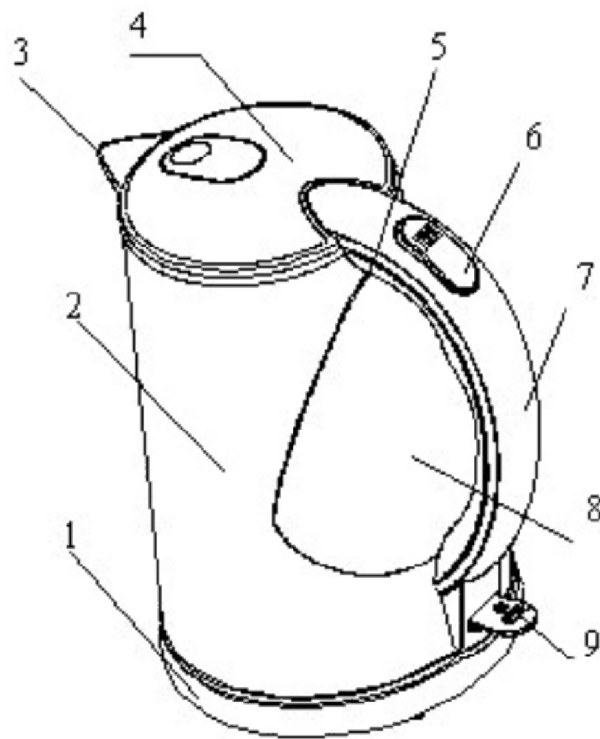

# **Saturn<sup>®</sup>**

*ST 1006*

**ELECTRIC JUG KETTLE**

**RYCHLOVARNÁ KONVICE**

**POZOR !**  
 Při likvidaci tohoto výrobku použijte  
 pouze sbírné nádoby k tomu určené.  
 Bližší informace obdržíte u svého  
 prodejce.

RU

!

«Saturn».

: .230  
 : .....50  
 : .....2200  
 : .....1.7

.....1 .  
 ... 1 .  
 .....1 .  
 .....1 .

( ),

- 1.
- 2.
- 3.
- 4.
- 5.
- 6.
- 7.
- 8.
- 9.

1. (0.5L) (1.7L)