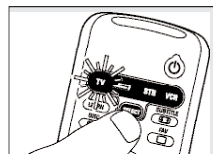

Ручная настройка пульта дистанционного управления

Пример настройки пульта для управления телевизором:

- 1 Включите телевизор вручную или с помощью его собственного пульта. Настройтесь на канал 1.
- 2 Найдите марку вашего телевизора в списке кодов в конце этого руководства. Для каждой марки указан один или несколько четырехзначных кодов. Запишите первый код.
Будьте внимательны! Коды для разных устройств (телевизоров, видеомagneфонов, DVD-плееров и т.п.) приведены в разных таблицах.

На нашем вебсайте www.philips.com/irc вы можете сами выбрать номер типа Вашего устройства для отыскания нужного кода.

Убедитесь в том, что вы используете код из соответствующей таблицы.

- 3 Нажимайте кнопку SELECT, чтобы в качестве управляемого устройства выбрать телевизор.
Нажимайте кнопку до тех пор, пока в окне селектора не загорится индикатор TV.
- 4 **Одновременно** нажмите и удерживайте кнопки 1 и 3 в течение **3 секунд**, пока индикатор TV не мигнет дважды, после чего продолжит светиться.