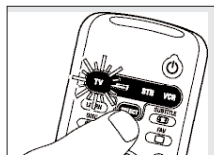

Автоматическая настройка пульта дистанционного управления

Пульт ДУ может выполнять автоматический поиск соответствующего кода для Вашего устройства.

Пример работы с телевизором:

1. 1 Убедитесь, что телевизор включен, и выберите произвольный канал с помощью его собственного пульта управления или кнопок, расположенных на корпусе телевизора (например, канал 1).

- Если вы управляете DVD-плеером/рекордером или видеомагнитофоном, установите диск или кассету и включите воспроизведение.

1. 2 Нажимайте кнопку SELECT, чтобы в качестве управляемого устройства выбрать телевизор.

Нажимайте кнопку до тех пор, пока в окне селектора не загорится индикатор TV.

1. 3 Нажмите и удерживайте кнопки 1 и 3 **одновременно в течение 5 секунд**, пока кнопка Standby не мигнет дважды, после чего продолжит светиться.

1. 4 Нажмите и удерживайте кнопку Standby на пульте SRU 5040.