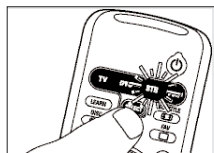

1. 17 **BACK** .....возврат на один уровень в меню или выключение меню.
   - 18 **SELECT** .....выбирает режим телевизора, проигрывателя/рекордера DVD, декодера спутникового и кабельного ТВ или видеомагнитофона.
2. Если устройство не реагирует на все или некоторые кнопки, обратитесь к разделу «Настройка пульта». Возможно, необходимо ввести другой код прибора.

4. Дополнительные возможности

Корректировка выбора устройства (кнопки выбора режимов).

Пульт SRU 5040 по умолчанию настроен для управления телевизором, видеомагнитофоном, DVD-плеером/рекордером и STB (декодером спутникового или кабельного ТВ). Вы можете выбрать устройство с помощью кнопки SELECT (селектор режима). Каждый вариант позволяет использовать только одно устройство. По желанию Вы можете запрограммировать кнопку SELECT (селектор режима) для выбора других устройств. Например, можно управлять двумя телевизорами. Ниже приведен пример настройки режима управления декодером на управление вторым телевизором.

1. 1 Включите второй телевизор.
2. 2 Нажмите кнопку SELECT для выбора STB.
   Удерживайте эту кнопку, пока индикатор STB не загорится в окне селектора.

1. 3 После этого нажмите и удерживайте кнопки 1 и 6 на пульте SRU 5040 **одновременно в течение 5 секунд**, пока в окне селектора не загорится индикатор STB.