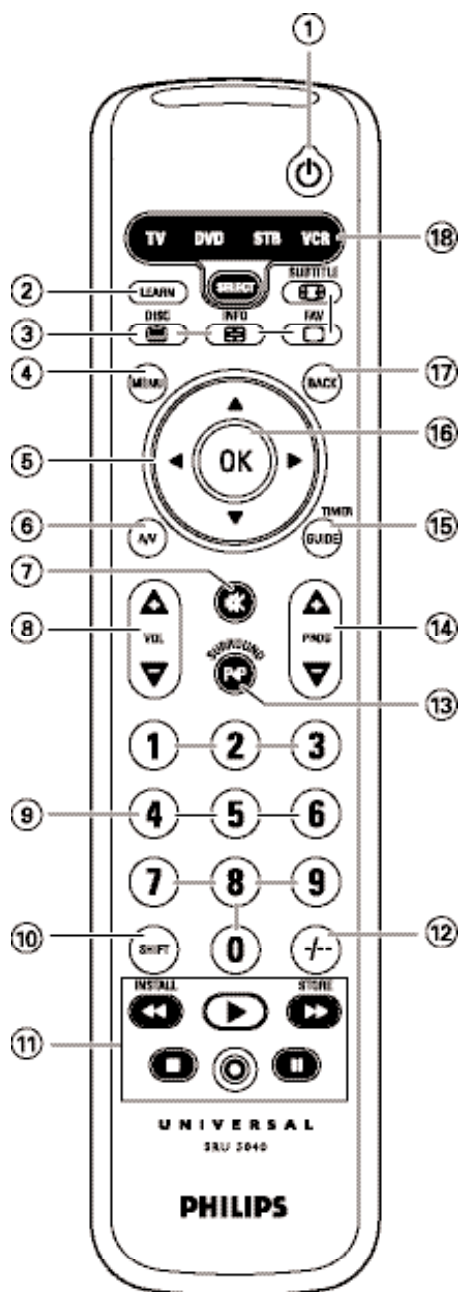

SRU 5040/10

Инструкции по использованию

Quick, Clean & Easy Setup

www.philips.com/urc

PHILIPS

Содержание

1. Введение	4
2. Подготовка пульта дистанционного управления к работе	4–7
Установка батарей	4
Проверка пульта ДУ	4–5
Настройка пульта ДУ	5–7
3. Назначение кнопок	7–8
4. Дополнительные возможности	8–10
Функция выбора устройства (селектор режима)	8
Добавление новых функций	8
Программирование кнопки	9
Возврат к исходной конфигурации пульта	9–10
5. Устранение возможных неполадок	10
6. Вам нужна помощь?	10
Список кодов для электронных устройств	11–32
Информация для пользователя	34