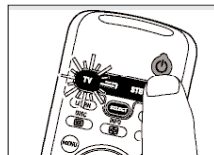

- Пульт SRU 5040 начнет последовательно подавать команды выключения для всех известных ему моделей телевизоров.

В момент отправки очередной команды в окне селектора будет загораться индикатор TV.