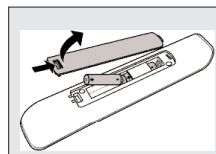

2. Подготовка пульта дистанционного управления к работе

- 1 Нажмите на крышку и снимите ее, сдвинув в направлении стрелки.
- 2 Установите две батареи типа AAA в отделение для батарей, как показано на рисунке.
- 3 Вставьте крышку на место до щелчка.