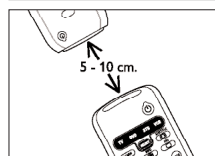

3 Положите оба пульта дистанционного управления на ровную поверхность (например, на журнальный столик) и направьте их друг на друга, при этом расстояние между ними должно быть примерно 5 – 10 см.