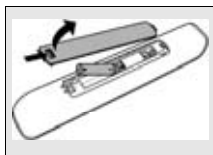

2. Подготовка пульта дистанционного управления к работе

Установка батарей

- 1 Нажмите на крышку и снимите её, сдвинув в направлении стрелки.
- 2 Установите две батареи типа AAA в отделение для батарей, как показано.
- 3 Вставьте крышку на место до щелчка.