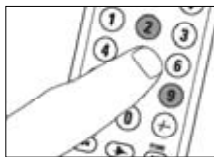

1. **4** Последовательно нажмите кнопки 9, 9 и 2.