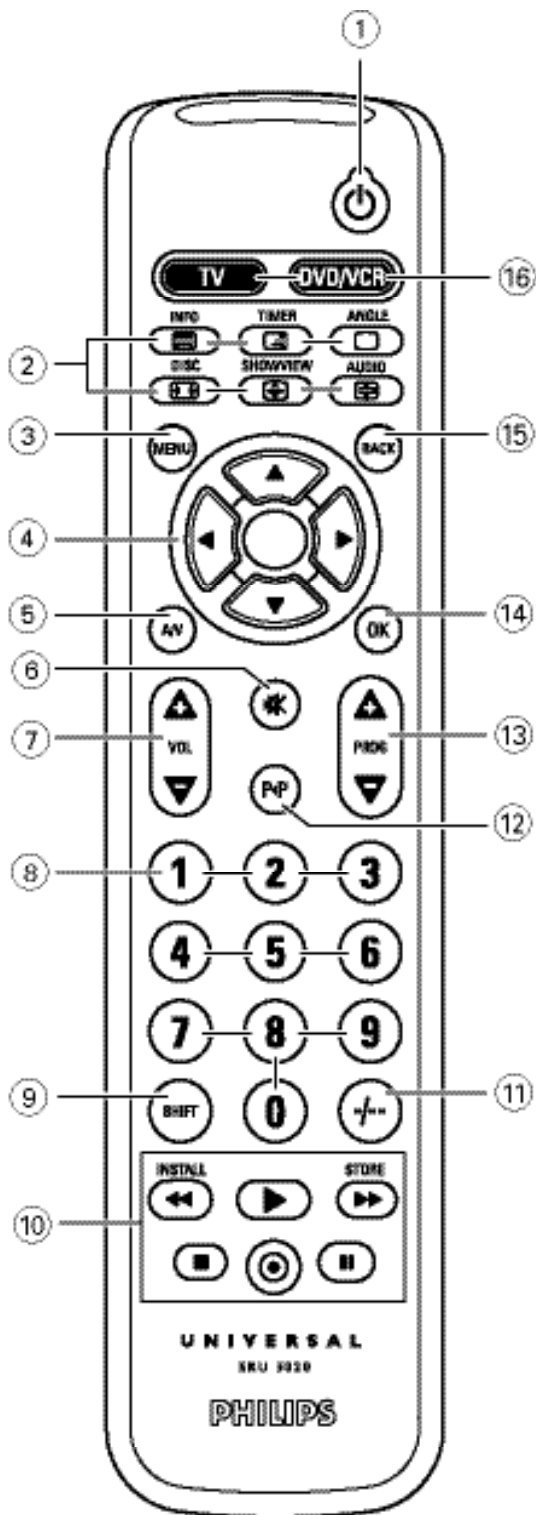

Quick, Clean & Easy Setup
www.philips.com/urc

Содержание

1. Вступление	40
2. Подготовка пульта дистанционного управления к работе	40-43
Установка батарей	40
Проверка пульта	40-41
Настройка пульта	41-43
3. Назначение кнопок	43-44
4. Дополнительные возможности	44-45
Корректировка выбора прибора (Кнопки выбора режимов) ..	44-45
Расширение возможностей пульта	45
Возврат к исходной конфигурации пульта	45
5. Неполадки	46
6. Дополнительная информация	47
Список кодов устройств разных производителей	62-78