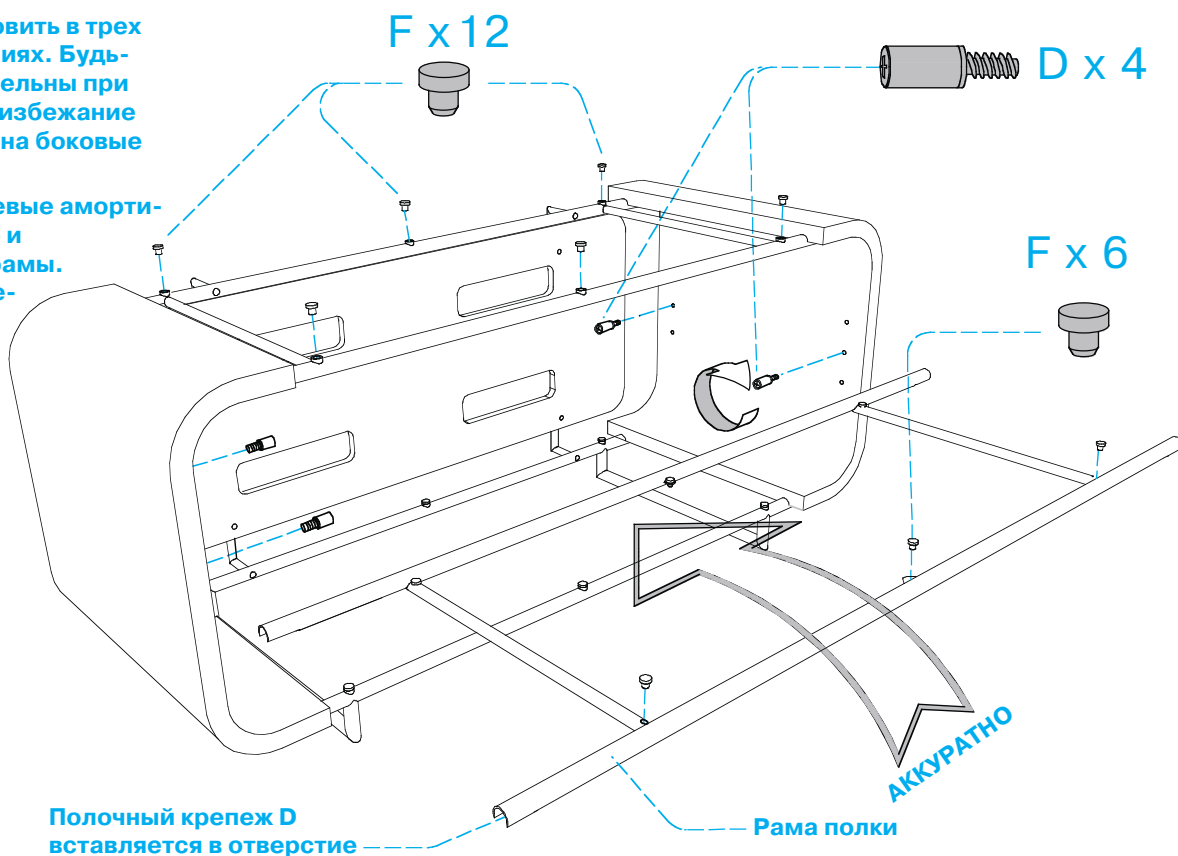

Шаг 4

Установка полки.

Полку можно установить в трех различных положениях. Будьте особенно внимательны при установке полки во избежание нанесения царапин на боковые панели.

Установите стержневые амортизаторы F в верхнюю и нижнюю стальные рамы. Установите стержневые амортизаторы F в раму полки.