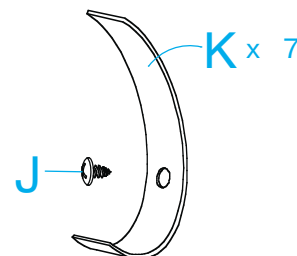

Список крепежных принадлежностей:

A x 16

B x 8

C x 4

D x 4

E x 4

F x 18

G x 4

H x 1

I x 2

Cielo является торговой
маркой Becker Designed,
Inc. Все права защищены.
Патент рассматривается.
2005 Becker Designed, Inc.