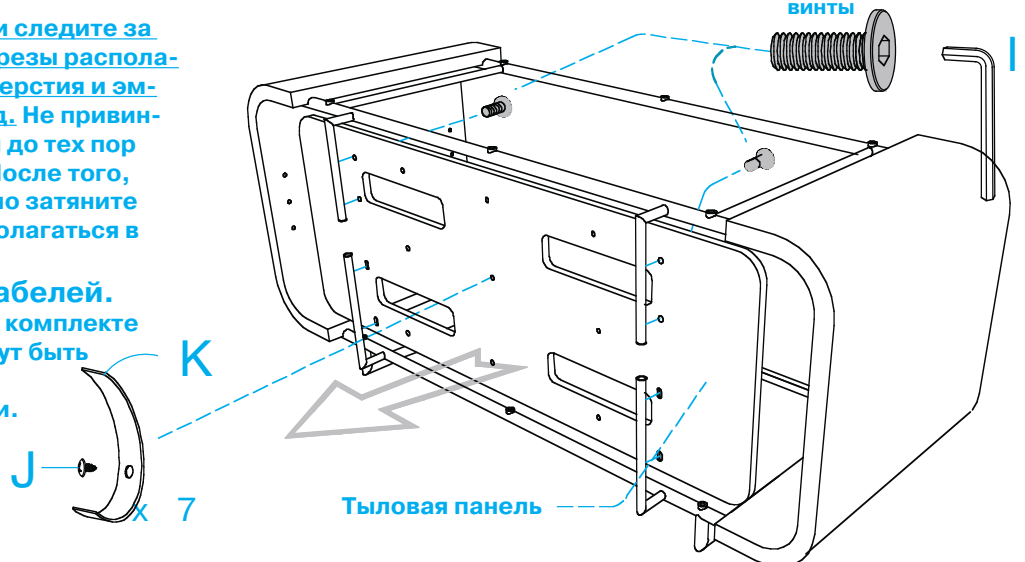

Хомуты для прокладки кабелей.

Хомуты Velcro поставляются в комплекте для укладки кабелей. Они могут быть привинчены к маленьким отверстиям на тыловой панели.

B x 8 Не затягивайте плотно, пока не навинчены все винты