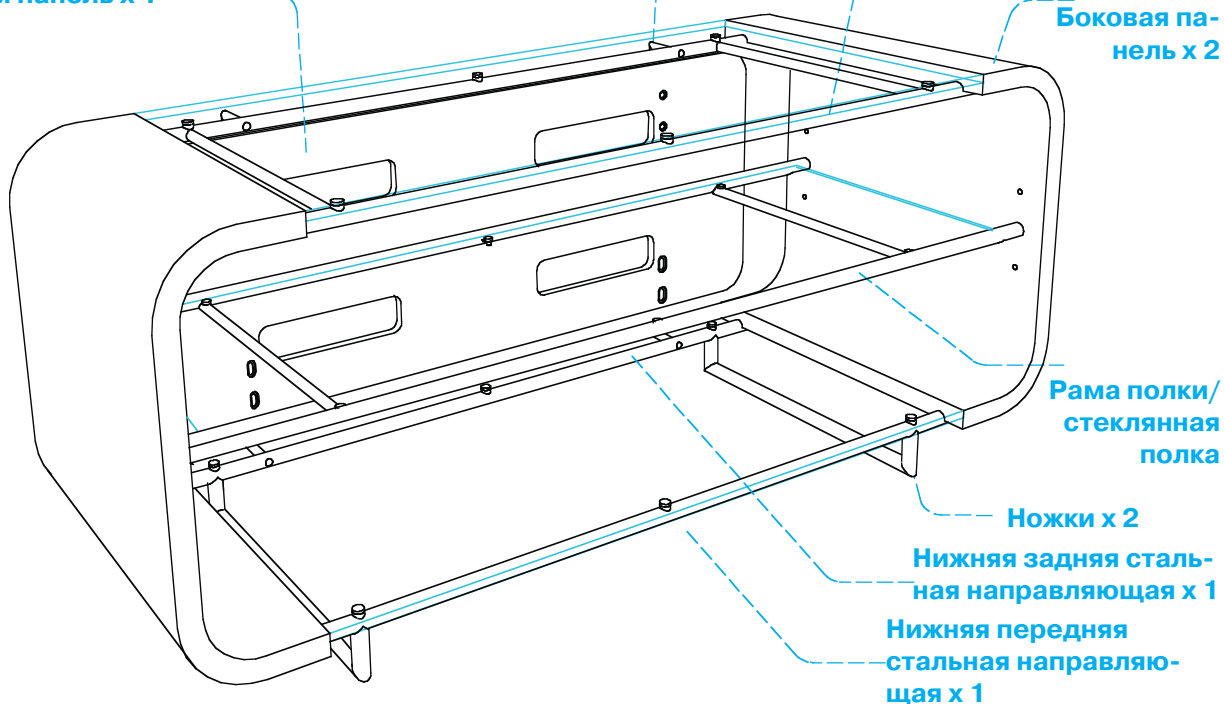

## Руководство по сборке

Конструкция вашей мебели для домашнего кинотеатра Cielo предусматривает простоту сборки. Во избежание ущерба внимательно изучите данную инструкцию. Сборку конструкции следует производить на чистой мягкой поверхности. Все необходимые инструменты имеются в комплекте. Мебель для домашнего кинотеатра Cielo предназначена для размещения на ровных поверхностях в помещениях. Производите очистку стеклянных поверхностей с помощью стеклоочистителя, а стальных и деревянных деталей с помощью влажной ткани. Если какие-либо детали отсутствуют, обратитесь в BDI по адресу: customerservice@bdiusa.com. По всем остальным вопросам обращайтесь к местному дистрибьютору продукции BDI.

## Список компонентов:

Тыловая панель x 1

Опора тыловой панели x 4

Верхняя стальная рама x 1

Боковая панель x 2

Рама полки/  
стеклянная  
полка

Ножки x 2

Нижняя задняя стальная направляющая x 1