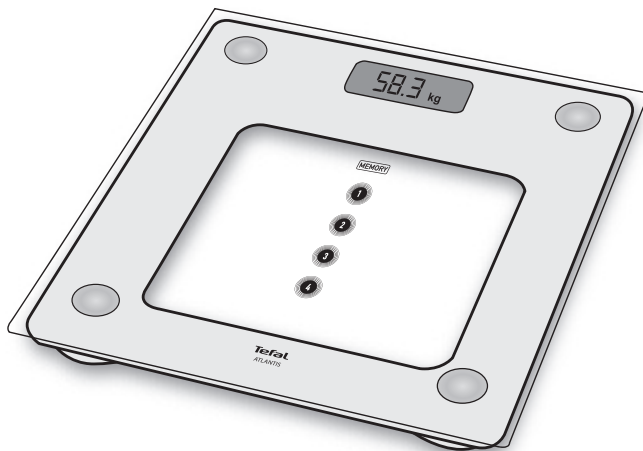

BATHROOM SCALE WITH MEMO

Pèse-personne
à mémoires

Весы Atlantis PP3020V1:

- Память на 4 пользователей,
- широкий ЖК дисплей,
- максимальный вес 160 кг,
- шаг измерения 100г,
- стеклянная платформа