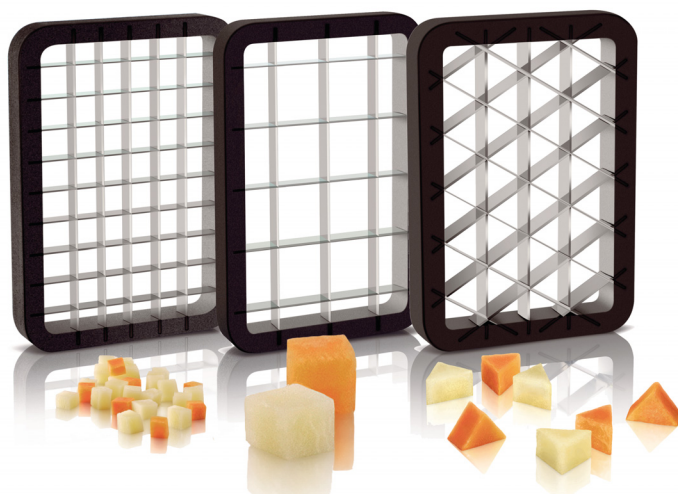

Philips Avance Collection
Решетки насадки для
нарезки кубиками

HR7968/90

Различные размеры и формы нарезки ингредиентов для салата

Оливье

Нарезка крупными или мелкими кубиками и треугольниками.

Теперь вы можете нарезать ингредиенты кубиками двух размеров или треугольниками — эти аксессуары расширяют возможности насадки для нарезки Philips Avance. Выберите форму и размер нарезки ингредиентов для салата оливье!

Высокоэффективная насадка ручного блендера Avance

- Нарезка кубиками любого размера

Подходит для большинства моделей

- Простая сборка одним щелчком
- Подходит для следующих моделей Philips: HR1669 и HR7969

Простота очистки

- Насадки можно мыть в посудомоечной машине

PHILIPS

Характеристики

Характеристики дизайна

- Материал корпуса: Нержавеющая сталь

HR7968/90

Особенности

Решетки насадки для нарезки кубиками Avance

Высокоэффективные решетки насадки для нарезки кубиками Avance помогают нарезать ингредиенты кубиками любого размера.

Отлично подходит

Подходит для следующих моделей Philips: HR1669 и HR7969