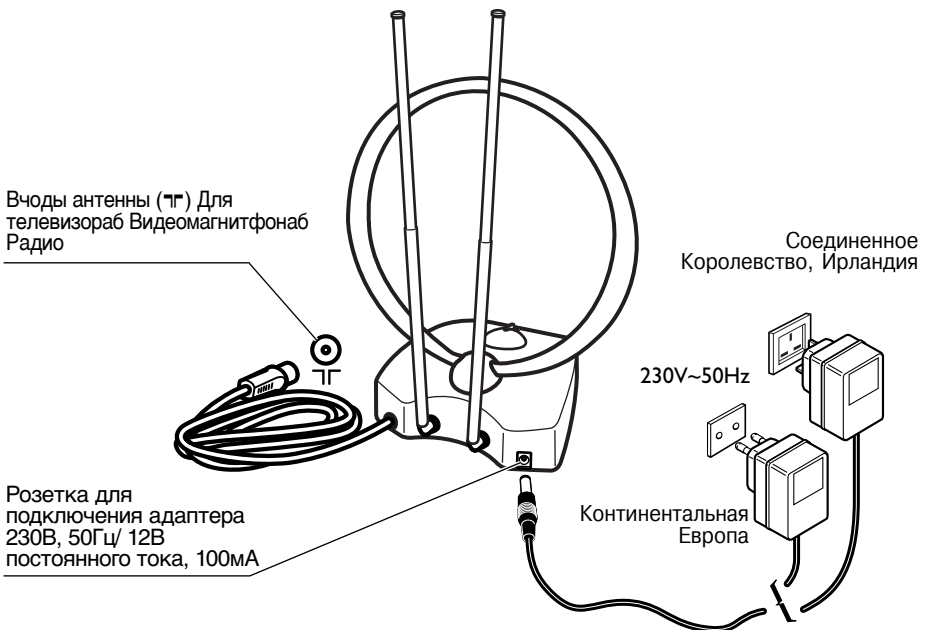

THOMSON

ANT515

Руководство по применению

ПРЕЗЕНТАЦИЯ

іта внутренняя антенна оснащена усилителем для приема ОВЧ и УВЧ сигналов. Она позволяет улучшить качество изображения на частотах ОВЧюУВЧ и звука на частоте FM.

ФУНКЦИОНИРОВАНИЕ

Для приема станций ОВЧ/FM

1. Полностью разверните телескопические антенны.
2. Включите усилитель повернув ручку регулировки усиления в максимальное положение.
3. Настройте ваш телевизор или радио FM на желаемую программу/станцию. Настройте телескопические антенны до получения оптимального приема. Для наилучшего приема возможно необходимо будет уменьшить уровень усиления ОВЧ.

Для приема станций УВЧ

1. Настройте ваш телевизор на желаемую программу.
2. Включите усилитель повернув ручку регулировки усиления в максимальное положение.
3. Для наилучшего приема возможно необходимо будет уменьшить уровень усиления.