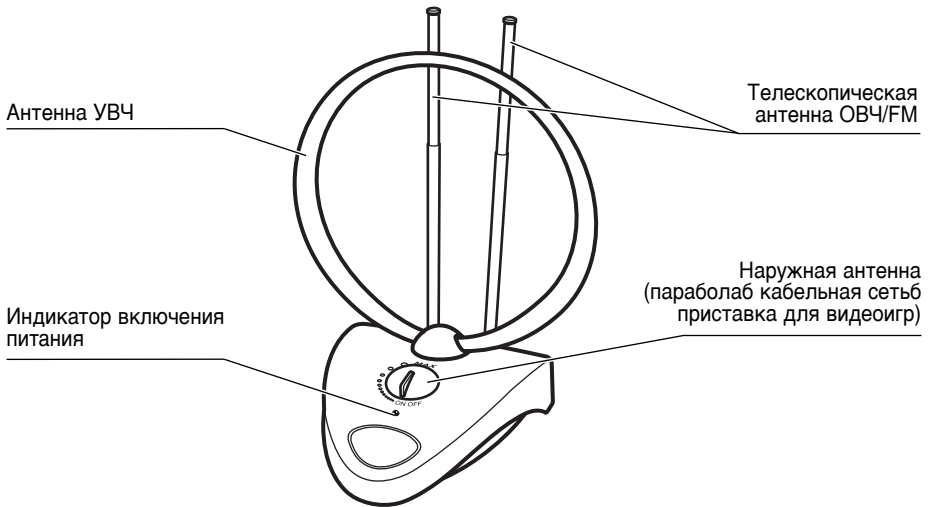

THOMSON

ANT515

Руководство по применению

ПРЕЗЕНТАЦИЯ

іта внутренняя антенна оснащена усилителем для приема ОВЧ и УВЧ сигналов. Она позволяет улучшить качество изображения на частотах ОВЧюУВЧ и звука на частоте FM.

ФУНКЦИОНИРОВАНИЕ

Для приема станций ОВЧ/FM

1. Полностью разверните телескопические антенны.
2. Включите усилитель повернув ручку регулировки усиления в максимальное положение.
3. Настройте ваш телевизор или радио FM на желаемую программу/станцию. Настройте телескопические антенны до получения оптимального приема. Для наилучшего приема возможно необходимо будет уменьшить уровень усиления ОВЧ.