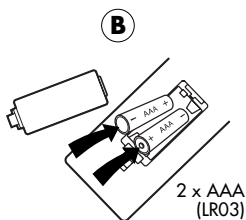

Respect the environment and the law!
Respectez l'environnement et la loi !
Schützen Sie die Umwelt und halten Sie die geltenden Entsorgungsbestimmungen ein!
Rispettate l'ambiente e la legge!
¡Respete el medio ambiente y la ley!