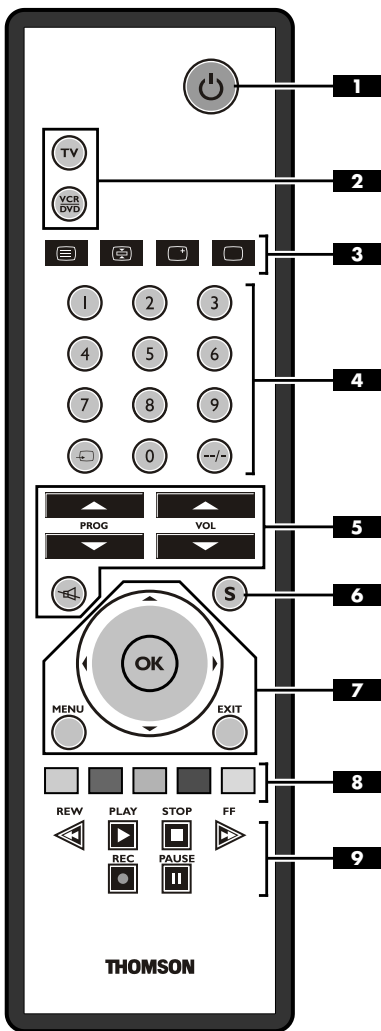

Respect the environment and the law!
Respectez l'environnement et la loi !
Schützen Sie die Umwelt und halten Sie die geltenden Entsorgungsbestimmungen ein!
Rispettate l'ambiente e la legge!
¡Respete el medio ambiente y la ley!