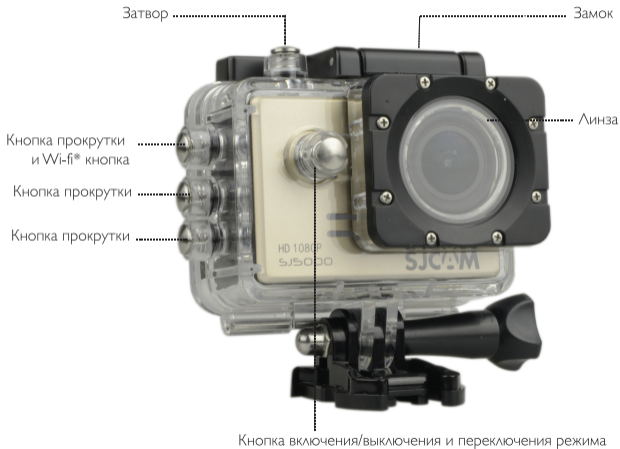

Картинки

* Wi-fi кнопка доступна только в моделях SJ5000wifi, SJ5000+ и 5000X ELITE

Картинки

Водонепроницаемый корпус

* Wi-fi кнопка доступна только в моделях SJ5000wifi, SJ5000+ и 5000X ELITE

Аксессуары

Комплект поставки