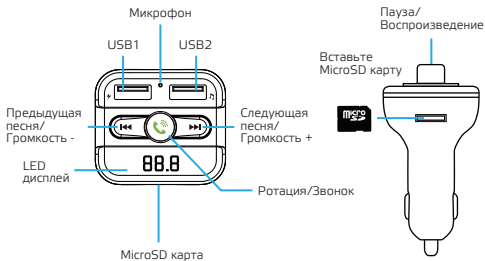

Модулятор частоты

CH+

CH-

Совет: Нажмите и удерживайте кнопку до тех пор, пока дисплей не отобразит частоту

3. Вставьте карту памяти MicroSD или USB flash в нужный разъем (для USB flash – разъем USB2, указанный на рисунке). Автоматически начнется воспроизведение музыкальных композиций. Следуйте инструкции на картинке

Следующая
песня/
Громкость +

Предыдущая
песня/
Громкость -

Подсказка:
прокрутите кнопку 
вправо/влево для переключения
треков
Прокрутите кнопку вправо/влево
и задержите для регулировки
громкости

Функция Bluetooth-гарнитуры