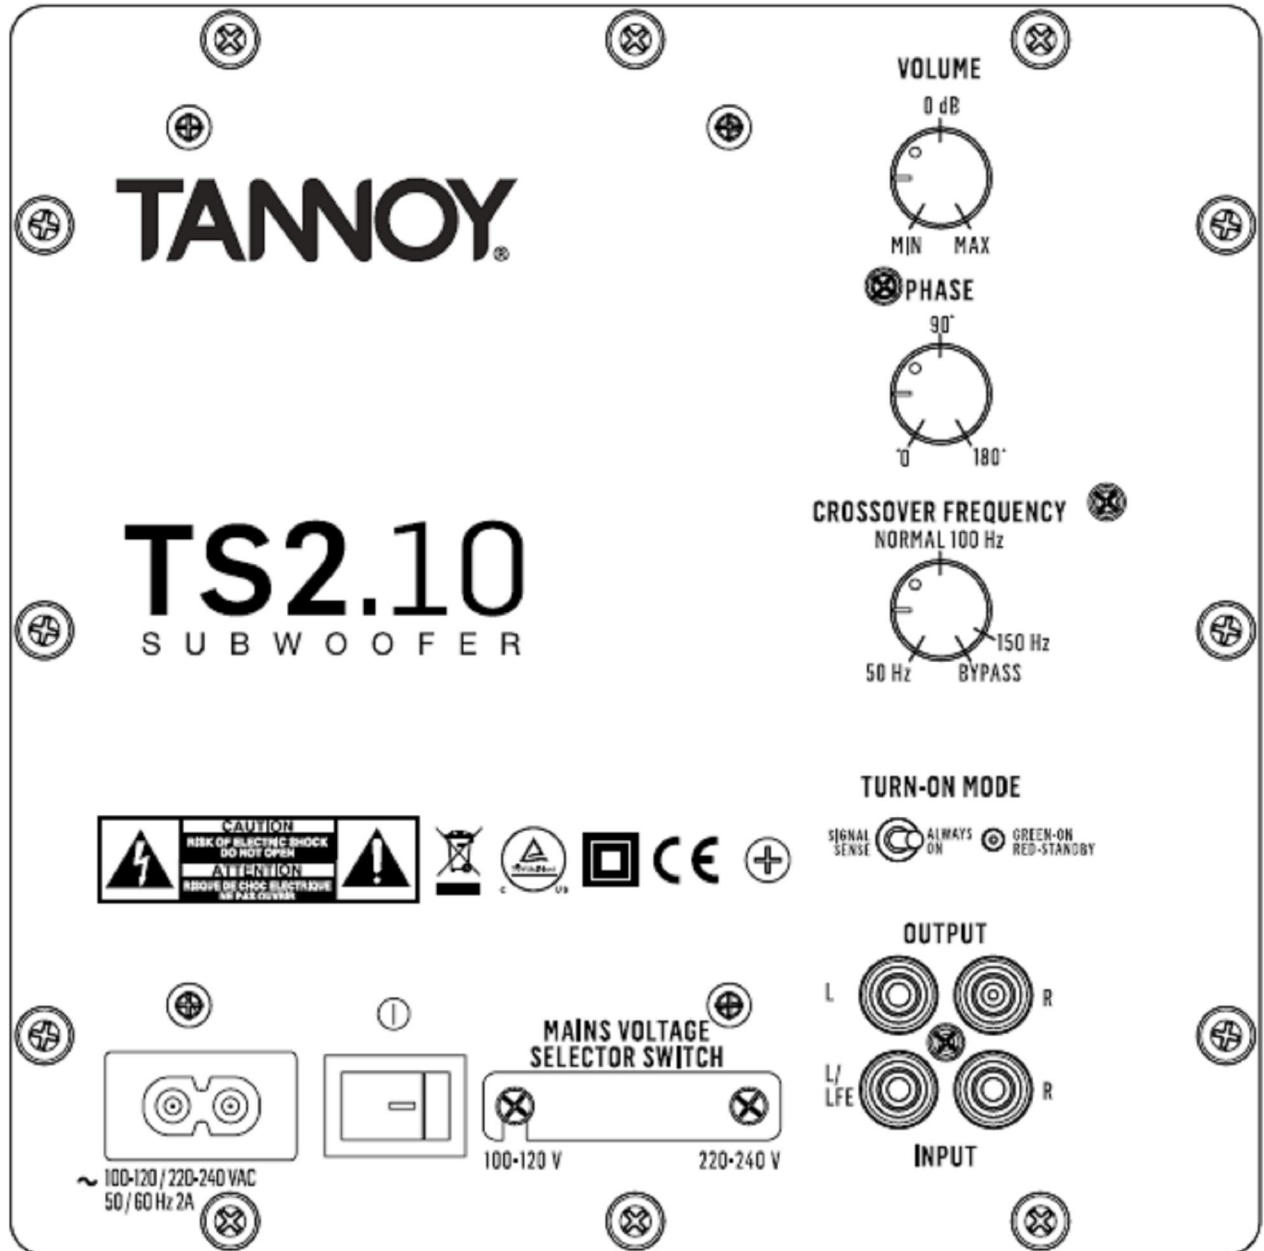

CROSSOVER

/LFE

BY PASS.

.(

).

CROSSOVER.