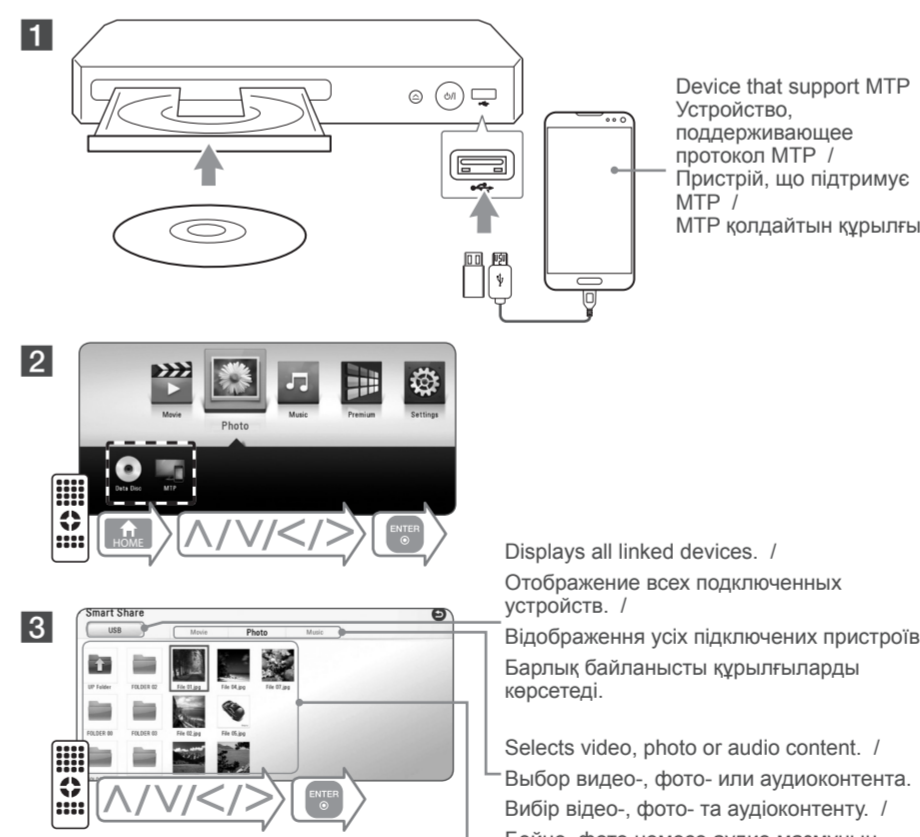

Disc, Data Playback

Диск, воспроизведение данных / Диск, Програвання даних / Діскі, деректерді ойнату

1. Displays all linked devices. / Отображение всех подключенных устройств. / Відображення усіх підключених пристроїв. / Барлық байланысты құрылғыларды көрсетеді.
2. Selects video, photo or audio content. / Выбор видео-, фото- или аудиоконтента. / Вибір відео-, фото- та аудіоконтенту. / Бейне, фото немесе аудио мазмұнын көрсетеді.
3. Displays the file or folder on linked device. / Отображение файла или папки на подключенном устройстве. / Відображення файлу або папки на підключеному пристрої. / Байланысты құрылғыдағы файл не қалтаны көрсетеді.

For the most Audio CD, BD-ROM and DVD-ROM discs, playback starts automatically. / Для большинства аудио-CD, BD- и DVD-дисков воспроизведение начинается автоматически. / Програвання для більшості аудіодисків CD, BD-ROM та DVD-ROM, починається автоматично. / Көптеген дыбыстық CD, BD-ROM және DVD-ROM дискілері үшін ойнату автоматты түрде басталады.