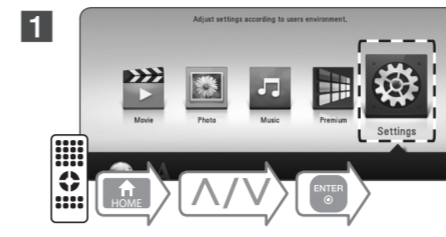

- Before updating software, the unit should be connected to your home network. / Перед обновлением программного обеспечения подключите устройство к домашней сети. / Перед оновленням ПЗ підключіть систему до домашньої мережі. / Бағдарламалық жасақтаманы жаңарту алдында, құрылғыны үй желісіне жалғау керек.

Additional Information

Дополнительные сведения / Додаткова інформація / Қосымша ақпарат

Additional Information

Дополнительные сведения / Додаткова інформація / Қосымша ақпарат

Customer Support

Клиентская поддержка

Вы можете осуществлять обновление программного обеспечения проигрывателя, используя новейшее ПО, для улучшения качества воспроизведения и/или добавления новых функций. Чтобы получить новейшее программное обеспечение для этого плеера (если были выполнены обновления), продолжите обновлять программное обеспечение, как описано выше, либо зайдите на сайт http://www.lg.com или обратитесь в центр обслуживания заказчиков LG Electronics.

Технічна підтримка

Тұтынушыларды қолдау

Соңғы өнім әрекеттеріне және/немесе жаңа мүмкіндіктеріне ие болу үшін Ойнатқышты соңғы бағдарламалық құралды пайдаланып жаңартуыңызға болады. Осы ойнатқыштың ең соңғы бағдарламалық жасақтамасын алу үшін (егер жаңартылған болса), бағдарламалық құралды жаңартуды жоғарыдағыдай орындаңыз немесе http://www.lg.com торабына өтіңіз, я болмаса, LG Electronics тұтынушыға қызмет көрсету орталығына хабарласыңыз.

Open source software notice

To obtain the source code under GPL, LGPL, MPL and other open source licenses, that is contained in this product, please visit http://opensource.lge.com. In addition to the source code, all referred license terms, warranty disclaimers and copyright notices are available for download.

ПРЕДУПРЕЖДЕНИЕ О ПРОГРАММНОМ ОБЕСПЕЧЕНИИ С ОТКРЫТЫМ ИСХОДНЫМ КОДОМ

Для получения исходного кода по условиям лицензий GPL, LGPL, MPL и других лицензий с открытым исходным кодом, который содержится в данном продукте, посетите веб-сайт: http://opensource.lge.com. Кроме исходного кода, для загрузки доступны все соответствующие условия лицензии, отказ от гарантий и уведомления об авторских правах.

LG Electronics также предоставляет исходный код на компакт-диске за плату, которая покрывает стоимость выполнения этой рассылки (в частности, стоимость медианосителя, пересылки и обработки) посредством запросов в LG Electronics по адресу: opensource@lge.com. Данное предложение действительно в течение трех (3) лет с даты приобретения изделия.

ІНФОРМАЦІЯ ПРО ПРОГРАМНЕ ЗАБЕЗПЕЧЕННЯ З ВІДКРИТИМ КОДОМ

Щоб отримати вихідний код за ліцензією GPL, LGPL, MPL чи іншими відповідними ліцензіями, який міститься у цьому виробі, відвідайте сторінку http://opensource.lge.com.

На додаток до вихідного коду можна завантажити усі умови відповідних ліцензій, відмови від відповідальності і повідомлення про авторські права.