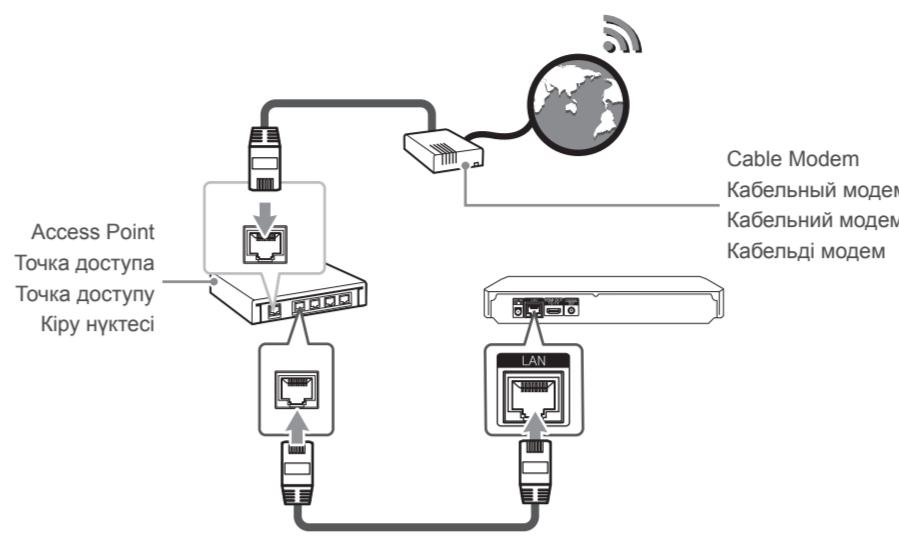

Wired Network Connection

Проводное сетевое подключение / Дротове мережне підключення / Сымды желі қосылымы