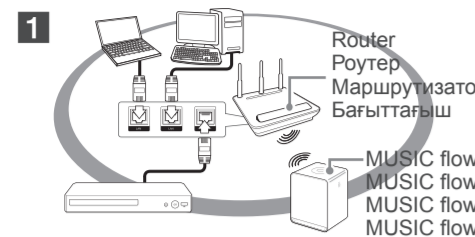

Enjoying with LG Smart Audio (LG Music Flow)

Наслаждайтесь звуком с помощью многокомнатной аудиосистемы LG Smart Audio (приложение Music Flow) / Прослуховування з LG Smart Audio (LG Music Flow) / LG көп бөлмелі аудио жүйесімен (LG Multi room) рахаттаныңыз

Check the network connection and settings. / Проверьте подключение к сети и настройки. / Перевірте мережеве з'єднання та налаштування. / Желілік байланысты және параметрлерді тексеріңіз.