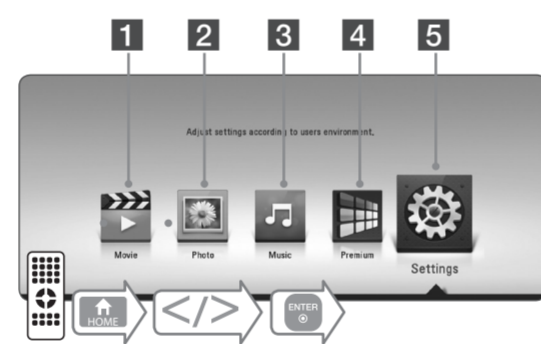

Using HOME menu

Использование ГЛАВНОГО меню / Використання меню HOME / HOME (БАСТЫ) мәзірін пайдалану

1. Plays video contents. / Воспроизведение видеоматериалов. / Відтворення відеоконтенту. / Бейне мазмұнды ойнатады.
2. Plays photo contents. / Просмотр материалов с изображениями. / Відтворення фотографій. / Фотосурет мазмұнын ойнатады.
3. Plays audio contents. / Воспроизведение аудиоматериалов. / Відтворення аудіоконтенту. / Аудио мазмұнды ойнатады.
4. Displays the Premium Home screen. / Отображение экрана Премиум. / Відкриття головної сторінки сервісу Premium. / Premium Home экраны көрсетеді.
5. Adjusts the system settings. / Доступ к настройкам системы. / Налаштування установок системи. / Жүйе параметрлерін реттейді.