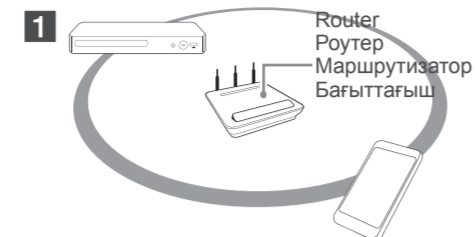

Make sure that mobile device is connected to the same Wi-Fi network as this player. / Убедитесь, что ваше мобильное устройство подключено к той же сети Wi-Fi, что и данный проигрыватель. / Переконайтеся, що ваш мобільний пристрій підключений до тієї самої Wi-Fi мережі, що і цей програвач. / Ұялы құрылғыңыз осы ойнатқыш сияқты бірдей Wi-Fi желісіне қосылғандығына көз жеткізіңіз.

Turn on the mobile device LG AV Remote App is installed and run LG AV Remote App. /

Включите мобильное устройство с установленным приложением LG AV Remote и запустите LG AV Remote. /

Увімкніть мобільний пристрій із встановленою програмою LG AV Remote та запустіть її. /

Ұялы құрылғыны қосыңыз, LG AV қашықтан басқару қолданбасын орнатыңыз және LG AV қашықтан басқару қолданбасын іске қосыңыз.