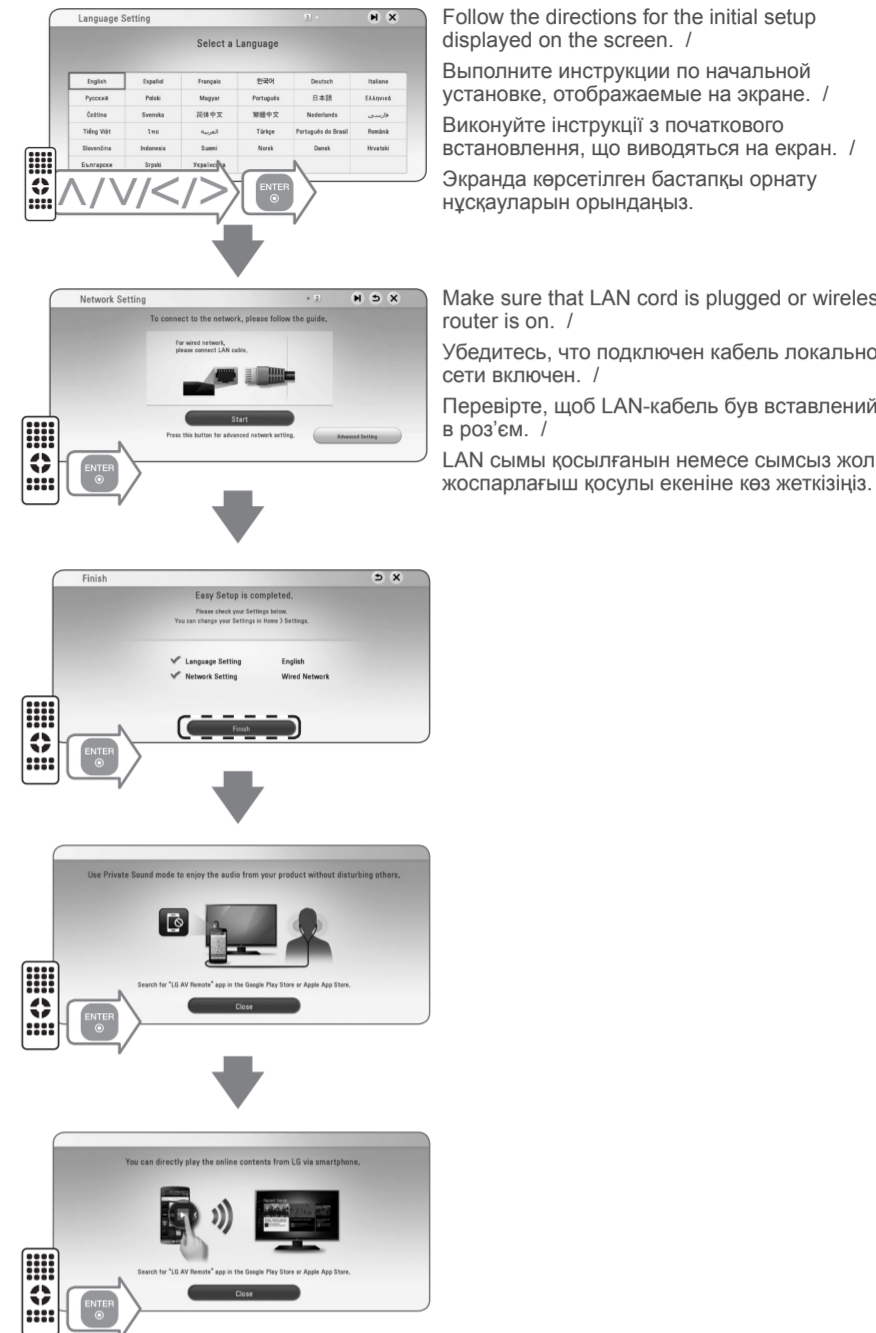

Initial Setup

Начальные настройки / Початкове налаштування / Бастапқы орнату

Network Playback

Сетевое воспроизведение / Програвання з мережі / Желі арқылы ойнату

SmartShare PC software Installation

1. Download SmartShare PC software on the support tab and install it. / Завантажте програму SmartShare PC, що знаходиться на вкладці техпідтримки, і встановіть її. / SmartShare ДК бағдарламалық жасақтамасын қолдау көрсету қойындысына жүктеп алып, орнатыңыз.
2. Run the program, and set the share folder you want. / Включите программу и настройте желаемую общую папку раздачи. / Запустіть програму і виберіть ту теку для спільного доступу, яку захочете. / Бағдарламаны іске қосып, қажетті ортақтастыру қалтасын орнатыңыз.

SmartShare Network Playback

1. Check the network connection and settings. / Проверьте подключение к сети и настройки. / Перевірте мережове з'єднання та налаштування. / Желілік байланысты және параметрлерді тексеріңіз.
2. Displays the file or folder on linked device. / Отображение файла или папки на подключенном устройстве. / Відображення файлу або папки на підключеному пристрої. / Байланысты құрылғыдағы файл не қалтаны көрсетеді.
3. Displays the file or folder on linked device. / Отображение файла или папки на подключенном устройстве. / Відображення файлу або папки на підключеному пристрої. / Байланысты құрылғыдағы файл не қалтаны көрсетеді.