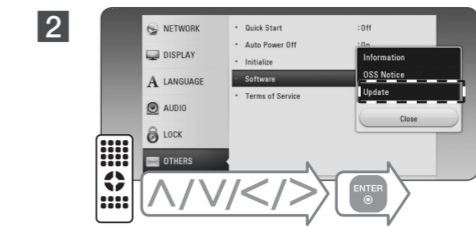

- Before updating software, the unit should be connected to your home network. / Перед обновлением программного обеспечения подключите устройство к домашней сети. / Перед оновленням ПЗ підключіть систему до домашньої мережі. / Бағдарламалық жасақтаманы жаңарту алдында, құрылғыны үй желісіне жалғау керек.

Additional Information

Дополнительные сведения / Додаткова інформація / Қосымша ақпарат

Additional Information

Дополнительные сведения / Додаткова інформація / Қосымша ақпарат

Customer Support

Клиентская поддержка

Вы можете осуществлять обновление программного обеспечения проигрывателя, используя новейшее ПО, для улучшения качества воспроизведения и/или добавления новых функций. Чтобы получить новейшее программное обеспечение для этого плеера (если были выполнены обновления), продолжите обновлять программное обеспечение, как описано выше, либо зайдите на сайт http://www.lg.com или обратитесь в центр обслуживания заказчиков LG Electronics.

Технічна підтримка

Тұтынушыларды қолдау

Соңғы өнім әрекеттеріне және/немесе жаңа мүмкіндіктеріне ие болу үшін Ойнатқышты соңғы бағдарламалық құралды пайдаланып жаңартуыңызға болады. Осы ойнатқыштың ең соңғы бағдарламалық жасақтамасын алу үшін (егер жаңартылған болса), бағдарламалық құралды жаңартуды жоғарыдағыдай орындаңыз немесе http://www.lg.com торабына өтіңіз, я болмаса, LG Electronics тұтынушыға қызмет көрсету орталығына хабарласыңыз.

Open source software notice

To obtain the source code under GPL, LGPL, MPL and other open source licenses, that is contained in this product, please visit http://opensource.lge.com. In addition to the source code, all referred license terms, warranty disclaimers and copyright notices are available for download.

ПРЕДУПРЕЖДЕНИЕ О ПРОГРАММНОМ ОБЕСПЕЧЕНИИ С ОТКРЫТЫМ ИСХОДНЫМ КОДОМ

Для получения исходного кода по условиям лицензий GPL, LGPL, MPL и других лицензий с открытым исходным кодом, который содержится в данном продукте, посетите веб-сайт: http://opensource.lge.com. Кроме исходного кода, для загрузки доступны все соответствующие условия лицензии, отказ от гарантий и уведомления об авторских правах.

LG Electronics также предоставляет исходный код на компакт-диске за плату, которая покрывает стоимость выполнения этой рассылки (в частности, стоимость медианосителя, пересылки и обработки) посредством запросов в LG Electronics по адресу: opensource@lge.com. Данное предложение действительно в течение трех (3) лет с даты приобретения изделия.

ІНФОРМАЦІЯ ПРО ПРОГРАМНЕ ЗАБЕЗПЕЧЕННЯ З ВІДКРИТИМ КОДОМ

Щоб отримати вихідний код за ліцензією GPL, LGPL, MPL чи іншими відповідними ліцензіями, який міститься у цьому виробі, відвідайте сторінку http://opensource.lge.com.

На додаток до вихідного коду можна завантажити усі умови відповідних ліцензій, відмови від відповідальності і повідомлення про авторські права.