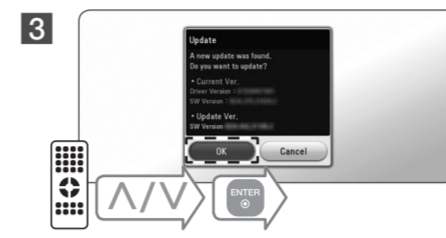

- Before updating software, the unit should be connected to your home network. / Перед обновлением программного обеспечения подключите устройство к домашней сети. / Перед оновленням ПЗ підключіть систему до домашньої мережі. / Бағдарламалық жасақтаманы жаңарту алдында, құрылғыны үй желісіне жалғау керек.

Additional Information

Дополнительные сведения / Додаткова інформація / Қосымша ақпарат

Additional Information

Дополнительные сведения / Додаткова інформація / Қосымша ақпарат

Customer Support

Клиентская поддержка

Вы можете осуществлять обновление программного обеспечения проигрывателя, используя новейшее ПО, для улучшения качества воспроизведения и/или добавления новых функций. Чтобы получить новейшее программное обеспечение для этого плеера (если были выполнены обновления), продолжите обновлять программное обеспечение, как описано выше, либо зайдите на сайт http://www.lg.com или обратитесь в центр обслуживания заказчиков LG Electronics.

Технічна підтримка

Тұтынушыларды қолдау

Соңғы өнім әрекеттеріне және/немесе жаңа мүмкіндіктеріне ие болу үшін Ойнатқышты соңғы бағдарламалық құралды пайдаланып жаңартуыңызға болады. Осы ойнатқыштың ең соңғы бағдарламалық жасақтамасын алу үшін (егер жаңартылған болса), бағдарламалық құралды жаңартуды жоғарыдағыдай орындаңыз немесе http://www.lg.com торабына өтіңіз, я болмаса, LG Electronics тұтынушыға қызмет көрсету орталығына хабарласыңыз.

Open source software notice

To obtain the source code under GPL, LGPL, MPL and other open source licenses, that is contained in this product, please visit http://opensource.lge.com. In addition to the source code, all referred license terms, warranty disclaimers and copyright notices are available for download.

ПРЕДУПРЕЖДЕНИЕ О ПРОГРАММНОМ ОБЕСПЕЧЕНИИ С ОТКРЫТЫМ ИСХОДНЫМ КОДОМ

Для получения исходного кода по условиям лицензий GPL, LGPL, MPL и других лицензий с открытым исходным кодом, который содержится в данном продукте, посетите веб-сайт: http://opensource.lge.com. Кроме исходного кода, для загрузки доступны все соответствующие условия лицензии, отказ от гарантий и уведомления об авторских правах.

LG Electronics также предоставляет исходный код на компакт-диске за плату, которая покрывает стоимость выполнения этой рассылки (в частности, стоимость медианосителя, пересылки и обработки) посредством запросов в LG Electronics по адресу: opensource@lge.com. Данное предложение действительно в течение трех (3) лет с даты приобретения изделия.

ІНФОРМАЦІЯ ПРО ПРОГРАМНЕ ЗАБЕЗПЕЧЕННЯ З ВІДКРИТИМ КОДОМ

Щоб отримати вихідний код за ліцензією GPL, LGPL, MPL чи іншими відповідними ліцензіями, який міститься у цьому виробі, відвідайте сторінку http://opensource.lge.com.

На додаток до вихідного коду можна завантажити усі умови відповідних ліцензій, відмови від відповідальності і повідомлення про авторські права.