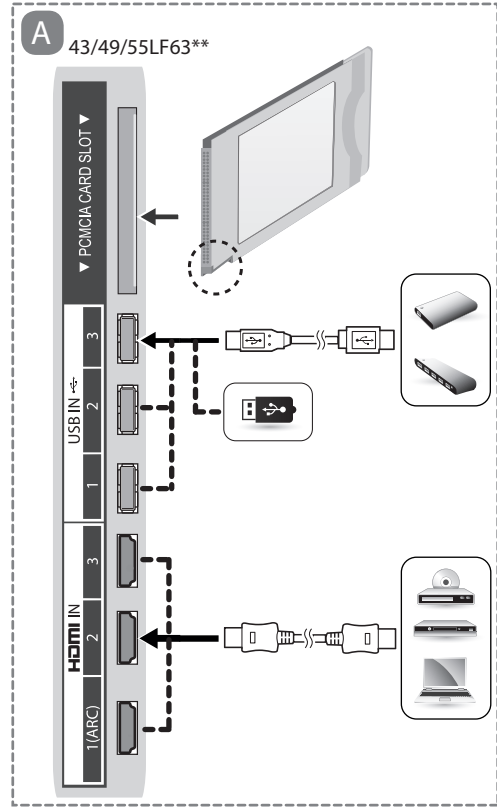

**a** X 6  
(M4 X L10)  
32LF63\*\*

**b** X 6  
(M4 X L14)  
40LF63\*\*

**b** X 8  
(M4 X L14)  
43/49/55LF63\*\*

\* M F L 6 8 6 8 4 0 1 2 \*

[www.lg.com](http://www.lg.com)

P/No: MFL68684012(1503-REV02)

Напечатано в России

# 1

2

B

3

5

4

	32LF6300-ZA 32LF6309-ZA 32LF630V-ZA 32LF6310-ZB 32LF6319-ZB 32LF631V-ZB 32LF632V-ZC 32LF6329-ZC 32LF633V-ZC 32LF634V-ZC	40LF6300-ZA 40LF6309-ZA 40LF630V-ZA 40LF6310-ZB 40LF6319-ZB 40LF631V-ZB 40LF632V-ZC 40LF6329-ZC 40LF633V-ZC 40LF634V-ZC	43LF6300-ZA 43LF6309-ZA 43LF630V-ZA 43LF6310-ZB 43LF6319-ZB 43LF631V-ZB 43LF632V-ZC 43LF6329-ZC 43LF633V-ZC 43LF634V-ZC	49LF6300-ZA 49LF6309-ZA 49LF630V-ZA 49LF6310-ZB 49LF6319-ZB 49LF631V-ZB 49LF632V-ZC 49LF6329-ZC 49LF633V-ZC 49LF634V-ZC	55LF6300-ZA 55LF6309-ZA 55LF630V-ZA 55LF6310-ZB 55LF6319-ZB 55LF631V-ZB 55LF632V-ZC 55LF6329-ZC 55LF633V-ZC 55LF634V-ZC
<b>A</b> x <b>B</b> x <b>C</b> (mm)	734 x 483 x 154	911 x 581 x 189	973 x 625 x 193	1106 x 697 x 220	1242 x 774 x 220
<b>A</b> x <b>E</b> x <b>F</b> (mm)	734 x 438 x 55.3	911 x 528 x 55.3	973 x 573 x 37	1106 x 647 x 37	1242 x 724 x 37
<b>D</b> (kg)	6.1	9.6	12.7	17.6	20.9
<b>D</b> - <b>G</b> (kg)	5.3	7.5	10.2	14.4	17.7
Требования к электропитанию Електричтутыну шарттары Вимоги до електроживлення Cerințe la rețeaua de alimentare	AC 100 - 240 V ~ 50 / 60 Hz				
Потребляемая мощность (номинальная) Пайдаланылатын куаты (номиналды) Споживана потужність Putere consumată (nominală)	70 Вт	90 Вт	100 Вт	120 Вт	130 Вт