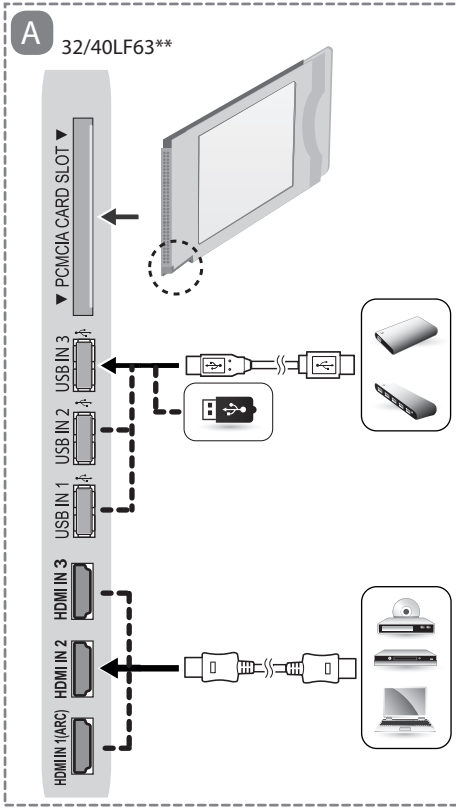

**a** X 6  
(M4 X L10)  
32LF63\*\*

**b** X 6  
(M4 X L14)  
40LF63\*\*

**b** X 8  
(M4 X L14)  
43/49/55LF63\*\*

\* M F L 6 8 6 8 4 0 1 2 \*

[www.lg.com](http://www.lg.com)

P/No: MFL68684012(1503-REV02)

Напечатано в России

# 1

2

B

3

5

4

	32LF6300-ZA 32LF6309-ZA 32LF630V-ZA 32LF6310-ZB 32LF6319-ZB 32LF631V-ZB 32LF632V-ZC 32LF6329-ZC 32LF633V-ZC 32LF634V-ZC	40LF6300-ZA 40LF6309-ZA 40LF630V-ZA 40LF6310-ZB 40LF6319-ZB 40LF631V-ZB 40LF632V-ZC 40LF6329-ZC 40LF633V-ZC 40LF634V-ZC	43LF6300-ZA 43LF6309-ZA 43LF630V-ZA 43LF6310-ZB 43LF6319-ZB 43LF631V-ZB 43LF632V-ZC 43LF6329-ZC 43LF633V-ZC 43LF634V-ZC	49LF6300-ZA 49LF6309-ZA 49LF630V-ZA 49LF6310-ZB 49LF6319-ZB 49LF631V-ZB 49LF632V-ZC 49LF6329-ZC 49LF633V-ZC 49LF634V-ZC	55LF6300-ZA 55LF6309-ZA 55LF630V-ZA 55LF6310-ZB 55LF6319-ZB 55LF631V-ZB 55LF632V-ZC 55LF6329-ZC 55LF633V-ZC 55LF634V-ZC
<b>A</b> x <b>B</b> x <b>C</b> (mm)	734 x 483 x 154	911 x 581 x 189	973 x 625 x 193	1106 x 697 x 220	1242 x 774 x 220
<b>A</b> x <b>E</b> x <b>F</b> (mm)	734 x 438 x 55.3	911 x 528 x 55.3	973 x 573 x 37	1106 x 647 x 37	1242 x 724 x 37
<b>D</b> (kg)	6.1	9.6	12.7	17.6	20.9
<b>D</b> - <b>G</b> (kg)	5.3	7.5	10.2	14.4	17.7
Требования к электропитанию Електричтутыну шарттары Вимоги до електроживлення Cerințe la rețeaua de alimentare	AC 100 - 240 V ~ 50 / 60 Hz				
Потребляемая мощность (номинальная) Пайдаланылатын куаты (номиналды) Споживана потужність Putere consumată (nominală)	70 Вт	90 Вт	100 Вт	120 Вт	130 Вт