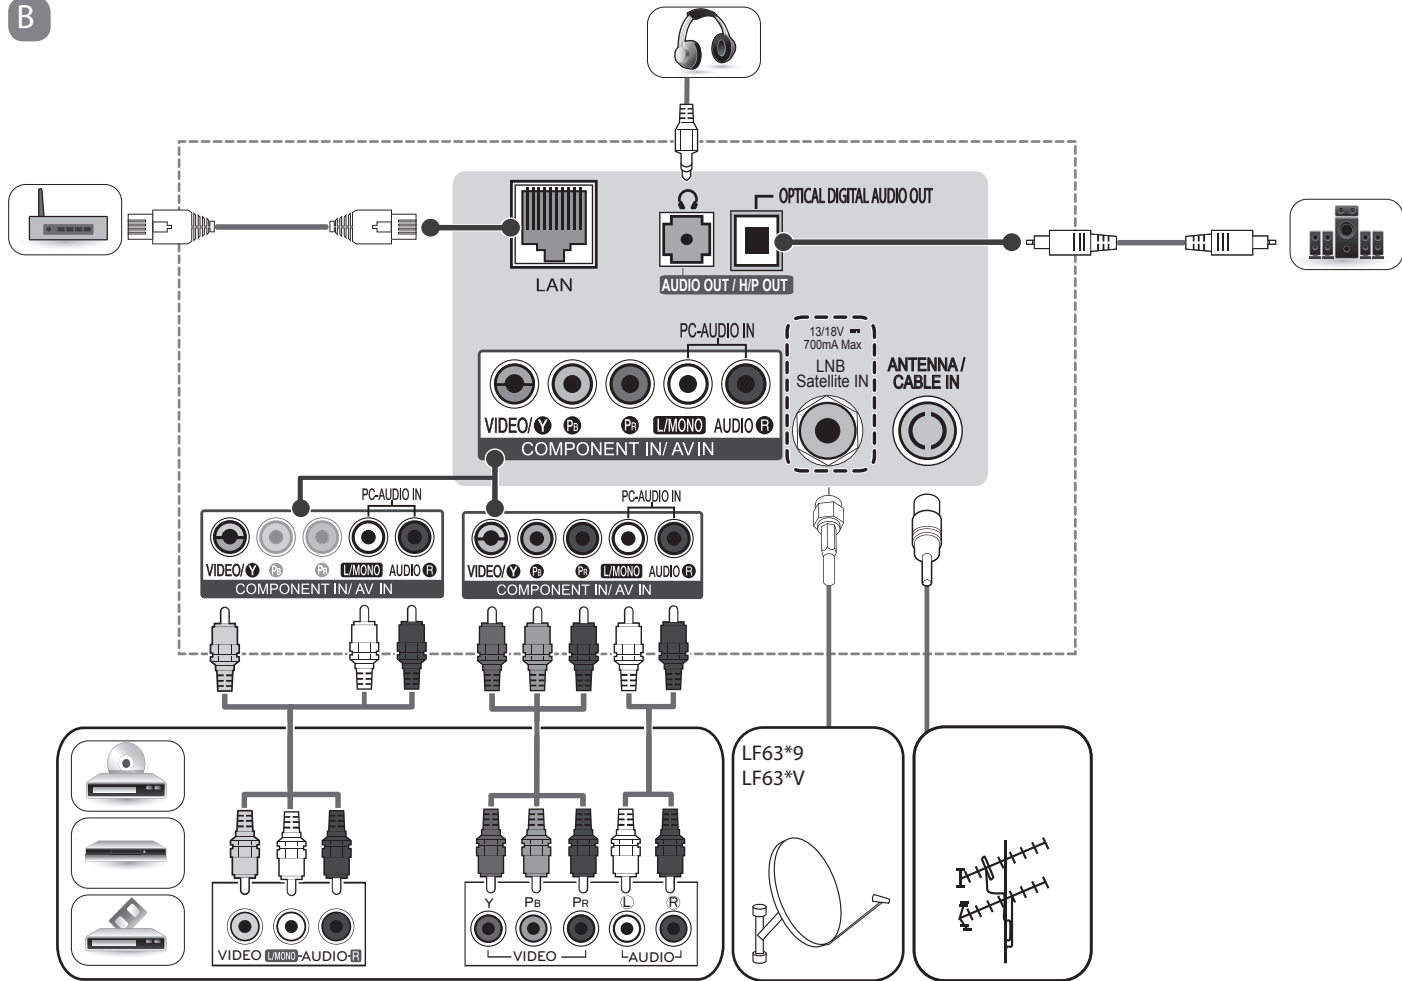

# 1

2

B

3

5

4

	32LF6300-ZA 32LF6309-ZA 32LF630V-ZA 32LF6310-ZB 32LF6319-ZB 32LF631V-ZB 32LF632V-ZC 32LF6329-ZC 32LF633V-ZC 32LF634V-ZC	40LF6300-ZA 40LF6309-ZA 40LF630V-ZA 40LF6310-ZB 40LF6319-ZB 40LF631V-ZB 40LF632V-ZC 40LF6329-ZC 40LF633V-ZC 40LF634V-ZC	43LF6300-ZA 43LF6309-ZA 43LF630V-ZA 43LF6310-ZB 43LF6319-ZB 43LF631V-ZB 43LF632V-ZC 43LF6329-ZC 43LF633V-ZC 43LF634V-ZC	49LF6300-ZA 49LF6309-ZA 49LF630V-ZA 49LF6310-ZB 49LF6319-ZB 49LF631V-ZB 49LF632V-ZC 49LF6329-ZC 49LF633V-ZC 49LF634V-ZC	55LF6300-ZA 55LF6309-ZA 55LF630V-ZA 55LF6310-ZB 55LF6319-ZB 55LF631V-ZB 55LF632V-ZC 55LF6329-ZC 55LF633V-ZC 55LF634V-ZC
<b>A</b> x <b>B</b> x <b>C</b> (mm)	734 x 483 x 154	911 x 581 x 189	973 x 625 x 193	1106 x 697 x 220	1242 x 774 x 220
<b>A</b> x <b>E</b> x <b>F</b> (mm)	734 x 438 x 55.3	911 x 528 x 55.3	973 x 573 x 37	1106 x 647 x 37	1242 x 724 x 37
<b>D</b> (kg)	6.1	9.6	12.7	17.6	20.9
<b>D</b> - <b>G</b> (kg)	5.3	7.5	10.2	14.4	17.7
Требования к электропитанию Електричтутыну шарттары Вимоги до електроживлення Cerințe la rețeaua de alimentare	AC 100 - 240 V ~ 50 / 60 Hz				
Потребляемая мощность (номинальная) Пайдаланылатын куаты (номиналды) Споживана потужність Putere consumată (nominală)	70 Вт	90 Вт	100 Вт	120 Вт	130 Вт