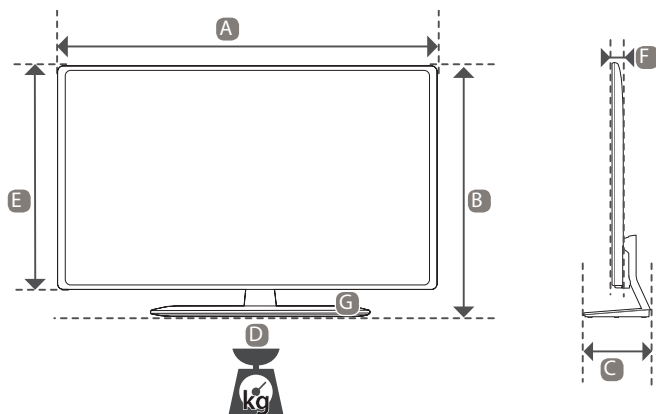

# 1

2

B

3

5

4

	32LF6300-ZA 32LF6309-ZA 32LF630V-ZA 32LF6310-ZB 32LF6319-ZB 32LF631V-ZB 32LF632V-ZC 32LF6329-ZC 32LF633V-ZC 32LF634V-ZC	40LF6300-ZA 40LF6309-ZA 40LF630V-ZA 40LF6310-ZB 40LF6319-ZB 40LF631V-ZB 40LF632V-ZC 40LF6329-ZC 40LF633V-ZC 40LF634V-ZC	43LF6300-ZA 43LF6309-ZA 43LF630V-ZA 43LF6310-ZB 43LF6319-ZB 43LF631V-ZB 43LF632V-ZC 43LF6329-ZC 43LF633V-ZC 43LF634V-ZC	49LF6300-ZA 49LF6309-ZA 49LF630V-ZA 49LF6310-ZB 49LF6319-ZB 49LF631V-ZB 49LF632V-ZC 49LF6329-ZC 49LF633V-ZC 49LF634V-ZC	55LF6300-ZA 55LF6309-ZA 55LF630V-ZA 55LF6310-ZB 55LF6319-ZB 55LF631V-ZB 55LF632V-ZC 55LF6329-ZC 55LF633V-ZC 55LF634V-ZC
<b>A</b> x <b>B</b> x <b>C</b> (mm)	734 x 483 x 154	911 x 581 x 189	973 x 625 x 193	1106 x 697 x 220	1242 x 774 x 220
<b>A</b> x <b>E</b> x <b>F</b> (mm)	734 x 438 x 55.3	911 x 528 x 55.3	973 x 573 x 37	1106 x 647 x 37	1242 x 724 x 37
<b>D</b> (kg)	6.1	9.6	12.7	17.6	20.9
<b>D</b> - <b>G</b> (kg)	5.3	7.5	10.2	14.4	17.7
Требования к электропитанию Електричтутыну шарттары Вимоги до електроживлення Cerințe la rețeaua de alimentare	AC 100 - 240 V ~ 50 / 60 Hz				
Потребляемая мощность (номинальная) Пайдаланылатын куаты (номиналды) Споживана потужність Putere consumată (nominală)	70 Вт	90 Вт	100 Вт	120 Вт	130 Вт