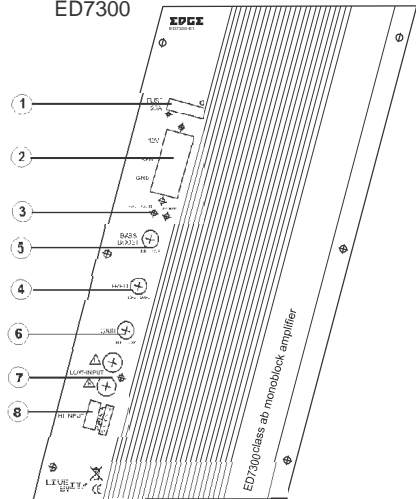

EDGE

: EDB10A-E2, EDB12A-E2, EDB12TA-E2

EDGE.

EDGE,
EDGE.

EDGE

. EDGE

EDGE

()

EDGE

1

1

ED7200

ED7300

1.

ED7200: , 20 ;

ED7300: , 25 ;

2.

12AWG (3.2 mm²).

50

3.2 mm² (12 AWG).

0.85 mm² (18AWG).

()

12

3.

ED7200 -
20 .

ED7300 -
25 .

EDB10A-E2	EDB12A-E2	EDB12TA-E2
ED7200	ED7200	ED7300
10" (272)	12" (324)	15" (397)
300	338	338
365	408	740
400	413	413
250	300	600
750	900	1800
20	20	25

EDGE Audio