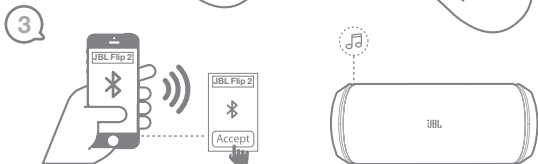

Flip 2

FLIP 2

Quick Start Guide

Guide de démarrage rapide

LED Behavior

| | OFF | Blinking | ON |
|---|-----------------|---------------|---------------|
| ⏻ | Product is OFF | NA | Product is ON |
| 📶 | Not connected | Pairing mode | Connected |
| ☎ | Call not active | Phone ringing | Call active |

FLIP 2

Quick Start Guide

Guide de démarrage rapide

FI

- Muuttimet: 1.5" (40mm) x 2
- Vahvistimen teho: 2 x 6 W
- Taajuusvaste: 100 Hz – 20 KHz
- Signaali-kohina-suhde: 80 Db (A-paino)
- Tuloliitännät: AUX-tulo ja Bluetooth
- Akun kuuntelu-aika jopa 5 tuntia (vaihtelee äänenvoimakkuustason ja äänisisällön mukaan)
- Akun latausaika: 3 tuntia sovitimelle
- Akkutyyppi: Litium-polymeeri, 3.7 V, 2000 mAh, 7.4 Wh
- Mitat (H x K): 65mm x 160mm
- Bluetooth-lähtetimen taajuusväli: 2.402–2.480 GHz
- Bluetooth-lähtetimen teho: 0–4 dBm
- Bluetooth-lähtetimen modulaatio: GFSK, π/4 DQPSK, 8DPSK