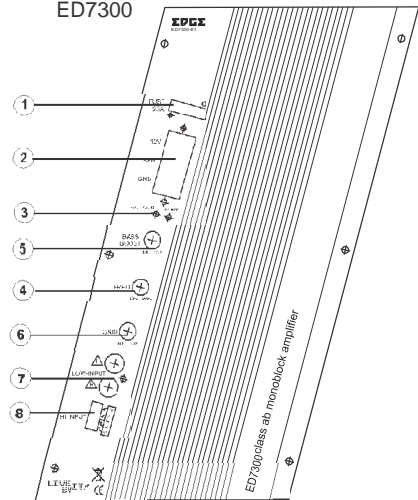

EDGE

: EDB10A-E2, EDB12A-E2, EDB12TA-E2

EDGE.

EDGE,
EDGE.

EDGE

. EDGE

EDGE

()

EDGE

1

1

ED7200

ED7300

1.

ED7200: , 20 ;

ED7300: , 25 ;

2.

12AWG (3.2 mm²).

50

3.2 mm² (12 AWG).

0.85 mm² (18AWG).

()

12

3.

ED7200 -
20 .

ED7300 -
25 .

EDB10A-E2	EDB12A-E2	EDB12TA-E2
ED7200	ED7200	ED7300
10" (272)	12" (324)	15" (397)
300	338	338
365	408	740
400	413	413
250	300	600
750	900	1800
20	20	25

EDGE Audio