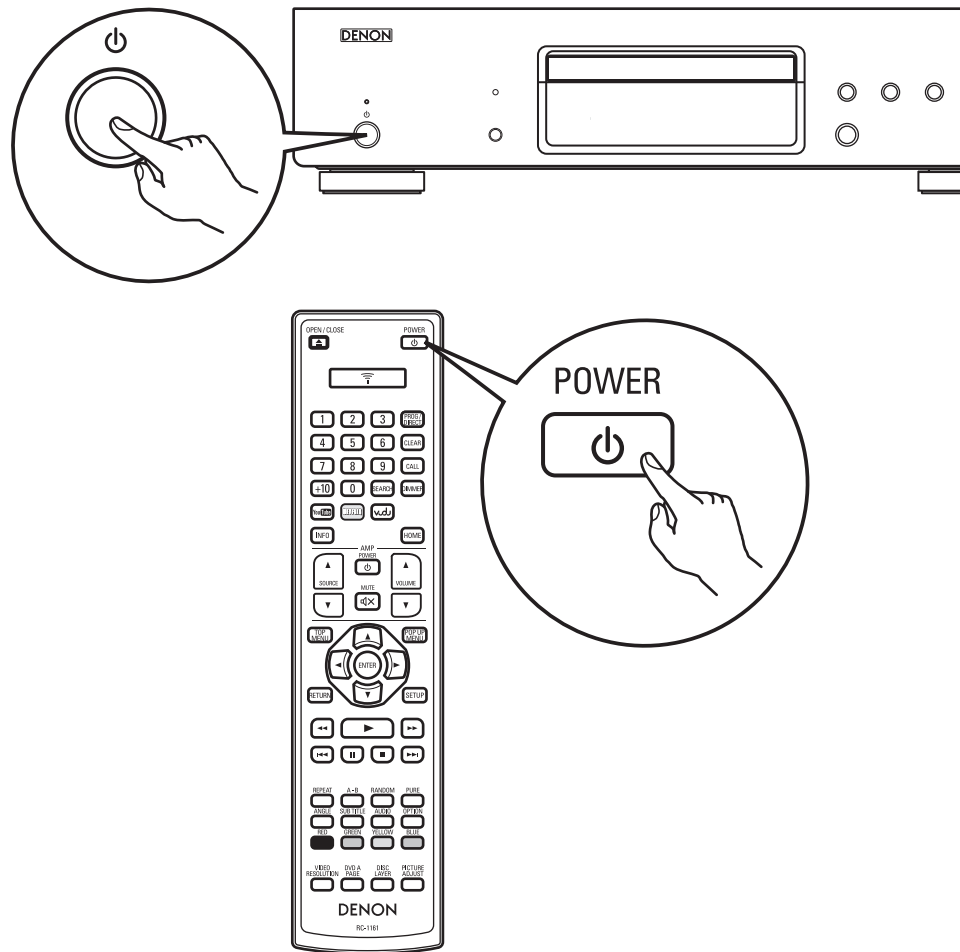

Если вам нужна дополнительная помощь в решении проблем, свяжитесь с местным центром обслуживания DENON.

См. лист с адресом, который находится в коробке.

Перед началом

Что находится в коробке

 <p>Пульт дистанционного управления</p>	 <p>Батарейки</p>	 <p>Denon Link HD кабель</p>	 <p>HDMI кабель</p>
 <p>Проигрыватель</p>		 <p>Сетевой шнур</p>	
 <p>Правила техники безопасности</p>	 <p>Список адресов сервисных центров</p>	 <p>Прежде чем пользоваться устройством</p>	 <p>Руководство пользователя</p>

Шаги настройки

Процесс настройки включает пять этапов.

- 1** Установите батарейки в пульт дистанционного управления
- 2** Подключите проигрыватель к устройству.
- 3** Включите питание.
- 4** Вставьте диск и начните воспроизведение.
- 5** Воспроизведение содержимого из Интернета

1 Установка батареек в пульт дистанционного управления

2 Подключите проигрыватель к устройству.

3 Включите питание.

1 Включите проигрыватель.

2 Включите ресивер.

Выберите необходимый вход HDMI на ресивере.

3 Включите TV.

Выберите необходимый вход HDMI на TV.

Пульт дистанционного управления TV.

4 Вставьте диск и начните воспроизведение.

5 Воспроизведение содержимого из Интернета

1 Сетевое подключение

Проигрыватель (Задняя панель)