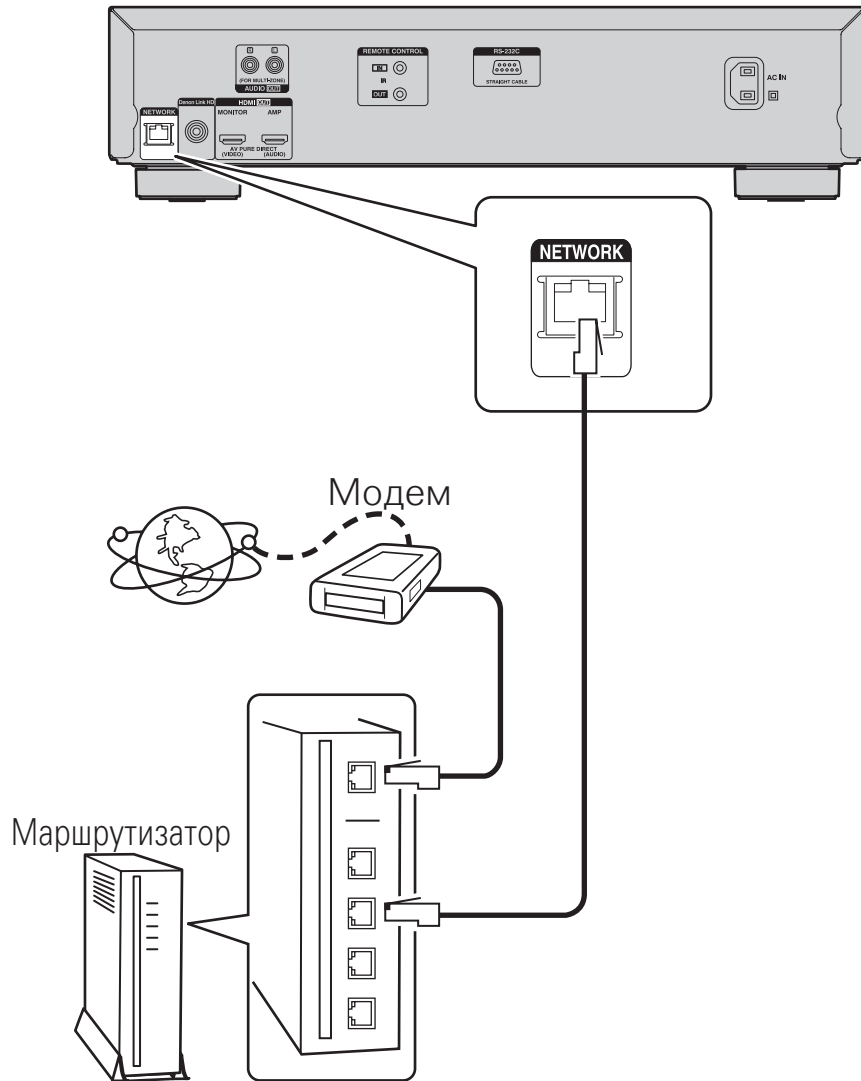

Если вам нужна дополнительная помощь в решении проблем, свяжитесь с местным центром обслуживания DENON.

См. лист с адресом, который находится в коробке.

Перед началом

Что находится в коробке

 <p>Пульт дистанционного управления</p>	 <p>Батарейки</p>	 <p>Denon Link HD кабель</p>	 <p>HDMI кабель</p>
 <p>Проигрыватель</p>		 <p>Сетевой шнур</p>	
 <p>Правила техники безопасности</p>	 <p>Список адресов сервисных центров</p>	 <p>Прежде чем пользоваться устройством</p>	 <p>Руководство пользователя</p>

Необходимо для установки

 <p>Телевизор</p>	 <p>HDMI кабель</p>
 <p>Ресивер</p>	 <p>Кабель Ethernet</p>

Иллюстрации в настоящем документе приведены лишь для пояснения. Вид устройства может отличаться от изображений на этих иллюстрациях.

1 Установка батареек в пульт дистанционного управления

2 Подключите проигрыватель к устройству.

3 Включите питание.

1 Включите проигрыватель.

2 Включите ресивер.

Выберите необходимый вход HDMI на ресивере.

3 Включите TV.

Выберите необходимый вход HDMI на TV.

Пульт дистанционного управления TV.

4 Вставьте диск и начните воспроизведение.

5 Воспроизведение содержимого из Интернета

1 Сетевое подключение

Проигрыватель (Задняя панель)