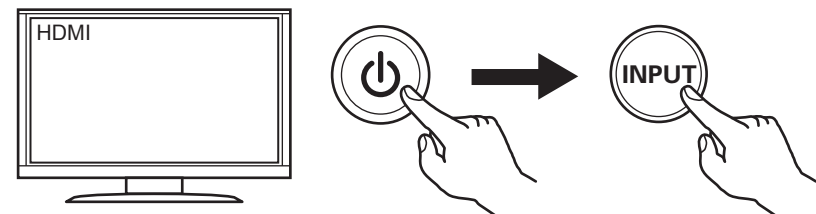

Шаги настройки

Процесс настройки включает пять этапов.

- 1** Установите батарейки в пульт дистанционного управления
- 2** Подключите проигрыватель к устройству.
- 3** Включите питание.
- 4** Вставьте диск и начните воспроизведение.
- 5** Воспроизведение содержимого из Интернета

1 Установка батареек в пульт дистанционного управления

2 Подключите проигрыватель к устройству.

3 Включите питание.

1 Включите проигрыватель.

2 Включите ресивер.

Выберите необходимый вход HDMI на ресивере.

3 Включите TV.

Выберите необходимый вход HDMI на TV.

Пульт дистанционного управления TV.

4 Вставьте диск и начните воспроизведение.

5 Воспроизведение содержимого из Интернета

1 Сетевое подключение

Проигрыватель (Задняя панель)