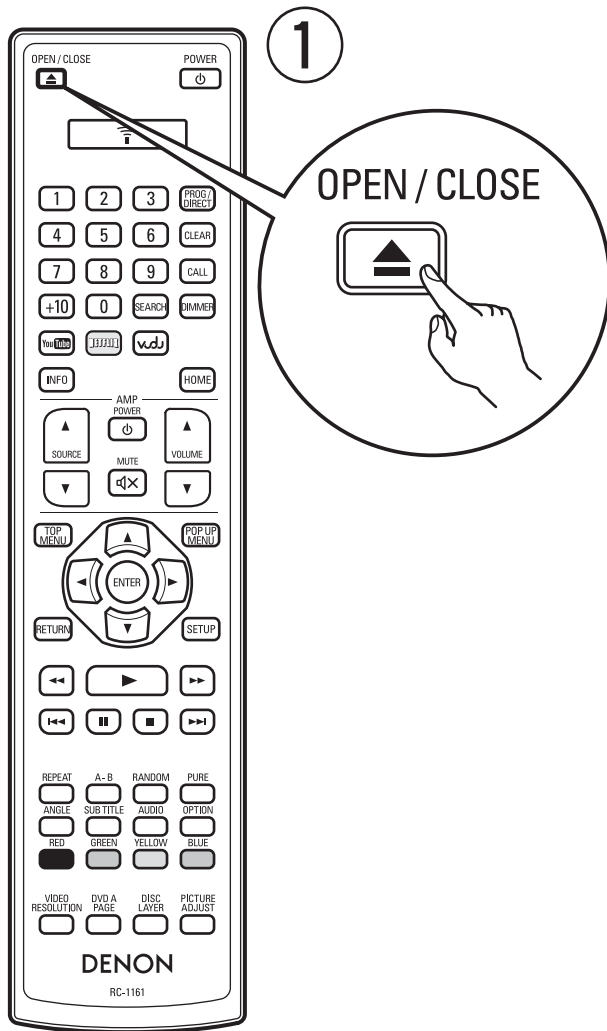

4 Вставьте диск и начните воспроизведение.