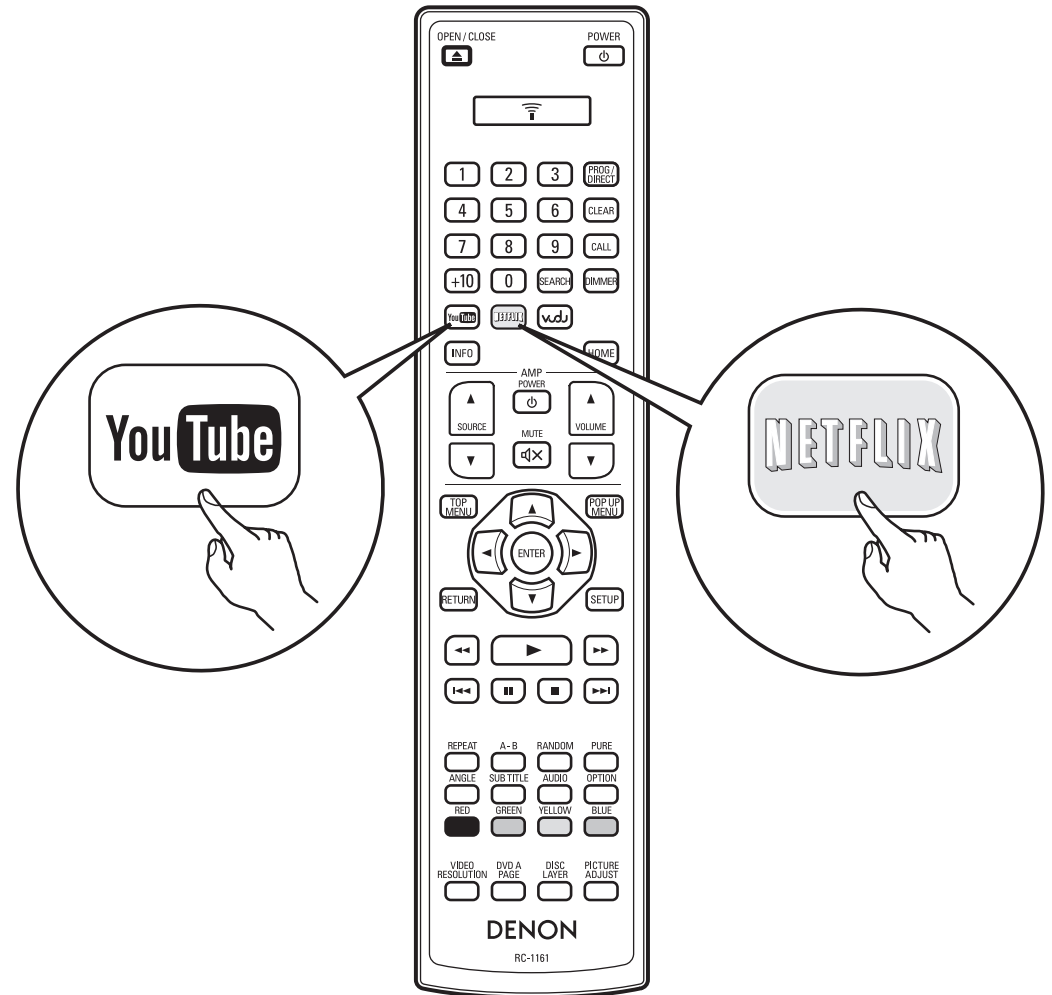

2 Воспроизведение