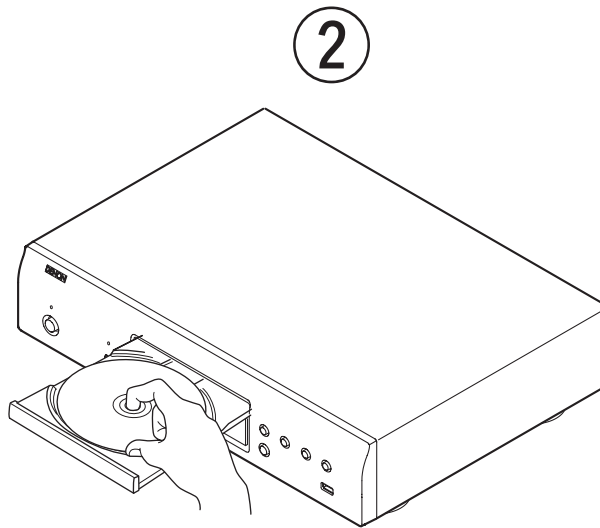

4 Вставьте диск и начните воспроизведение.