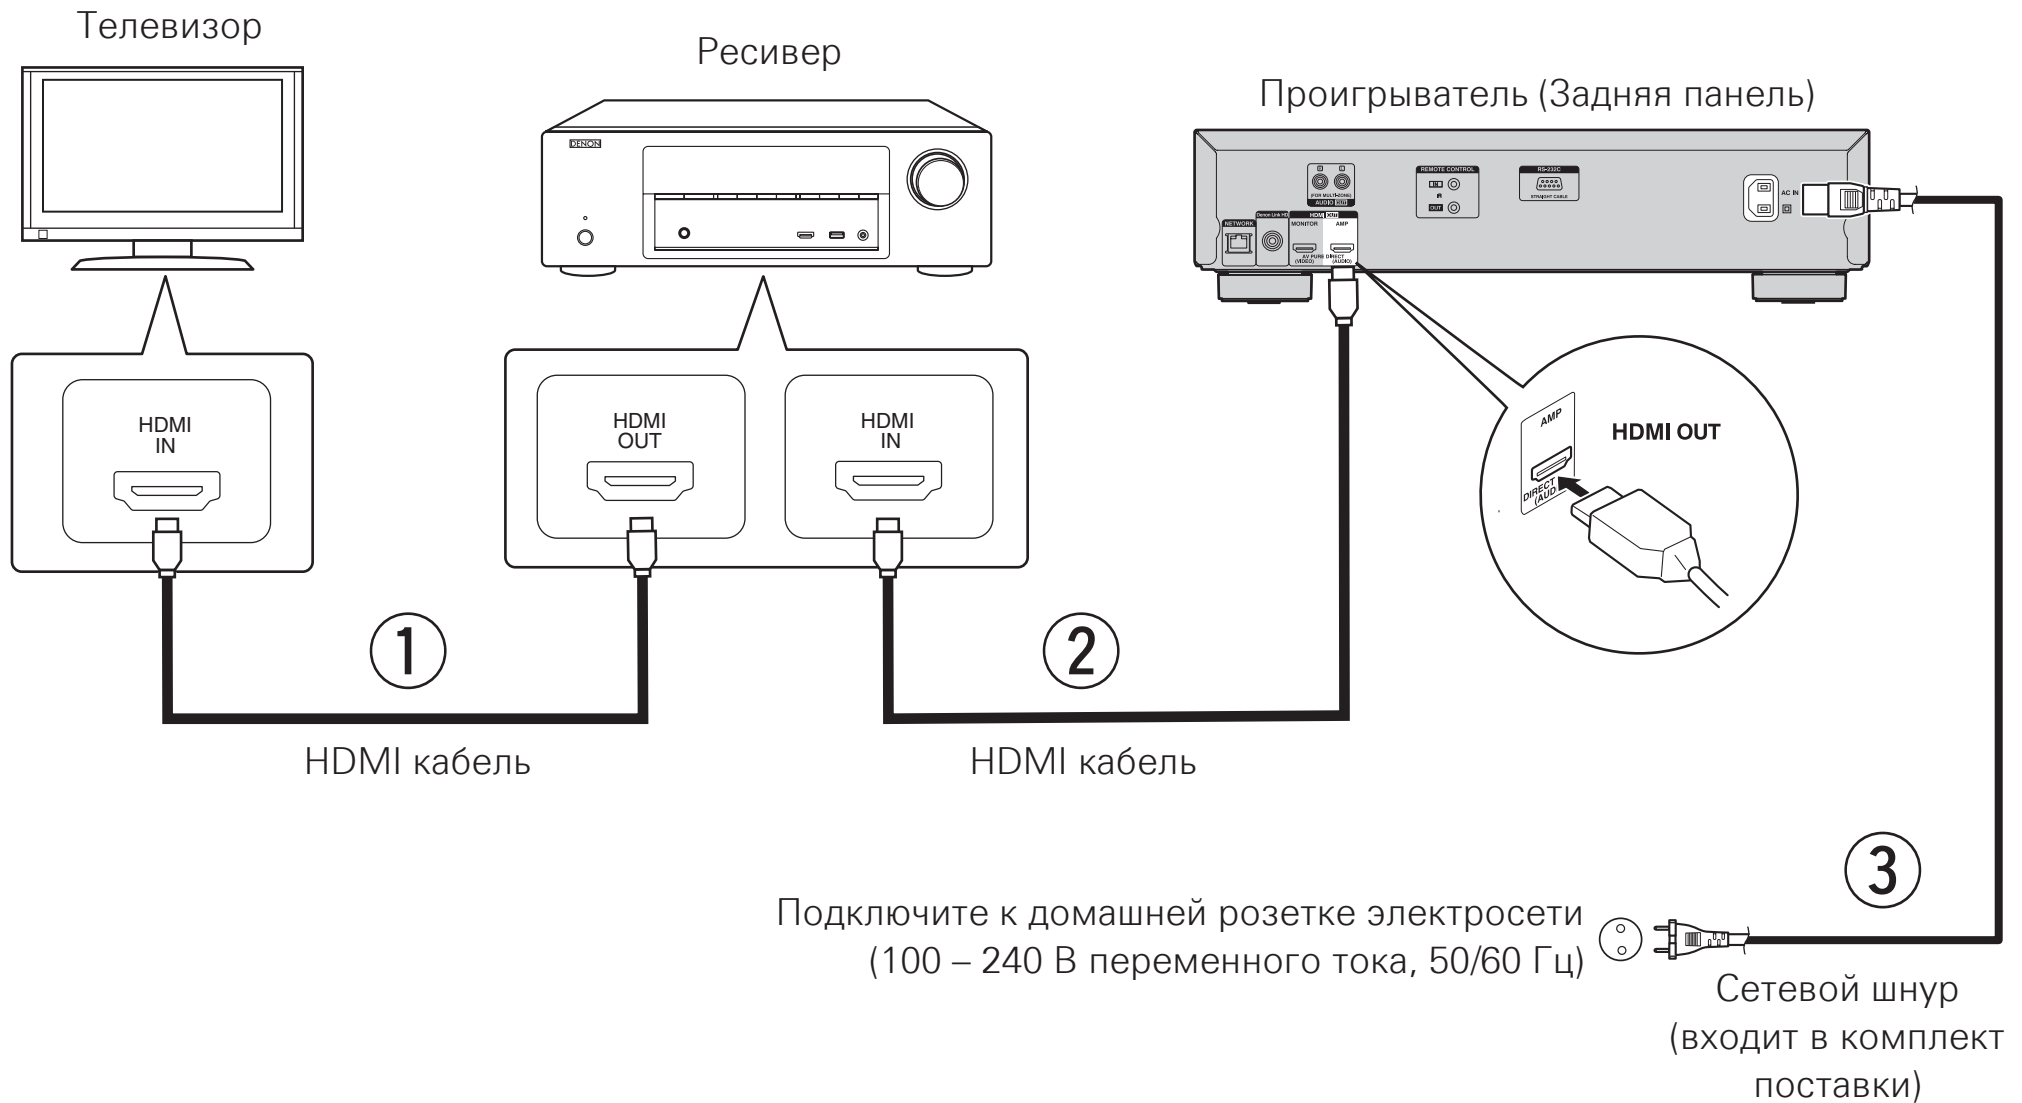

Необходимо для установки

 <p>Телевизор</p>	 <p>HDMI кабель</p>
 <p>Ресивер</p>	 <p>Кабель Ethernet</p>

Иллюстрации в настоящем документе приведены лишь для пояснения. Вид устройства может отличаться от изображений на этих иллюстрациях.

Шаги настройки

Процесс настройки включает пять этапов.

- 1** Установите батарейки в пульт дистанционного управления
- 2** Подключите проигрыватель к устройству.
- 3** Включите питание.
- 4** Вставьте диск и начните воспроизведение.
- 5** Воспроизведение содержимого из Интернета

1 Установка батареек в пульт дистанционного управления

2 Подключите проигрыватель к устройству.

3 Включите питание.

1 Включите проигрыватель.

2 Включите ресивер.

Выберите необходимый вход HDMI на ресивере.