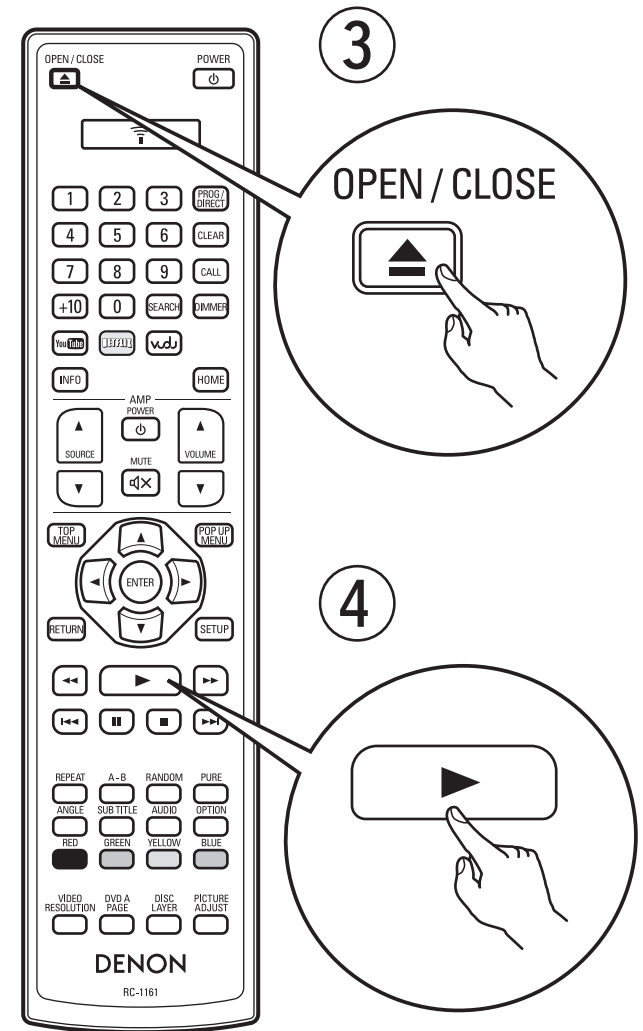

Если вам нужна дополнительная помощь в решении проблем, свяжитесь с местным центром обслуживания DENON.

См. лист с адресом, который находится в коробке.

Перед началом

Что находится в коробке

 <p>Пульт дистанционного управления</p>	 <p>Батарейки</p>	 <p>Denon Link HD кабель</p>	 <p>HDMI кабель</p>
 <p>Проигрыватель</p>		 <p>Сетевой шнур</p>	
 <p>Правила техники безопасности</p>	 <p>Список адресов сервисных центров</p>	 <p>Прежде чем пользоваться устройством</p>	 <p>Руководство пользователя</p>

Необходимо для установки

 <p>Телевизор</p>	 <p>HDMI кабель</p>
 <p>Ресивер</p>	 <p>Кабель Ethernet</p>

Иллюстрации в настоящем документе приведены лишь для пояснения. Вид устройства может отличаться от изображений на этих иллюстрациях.

1 Установка батареек в пульт дистанционного управления

2 Подключите проигрыватель к устройству.

3 Включите питание.

1 Включите проигрыватель.

2 Включите ресивер.

Выберите необходимый вход HDMI на ресивере.

3 Включите TV.

Выберите необходимый вход HDMI на TV.

Пульт дистанционного управления TV.

4 Вставьте диск и начните воспроизведение.

5 Воспроизведение содержимого из Интернета

1 Сетевое подключение

Проигрыватель (Задняя панель)